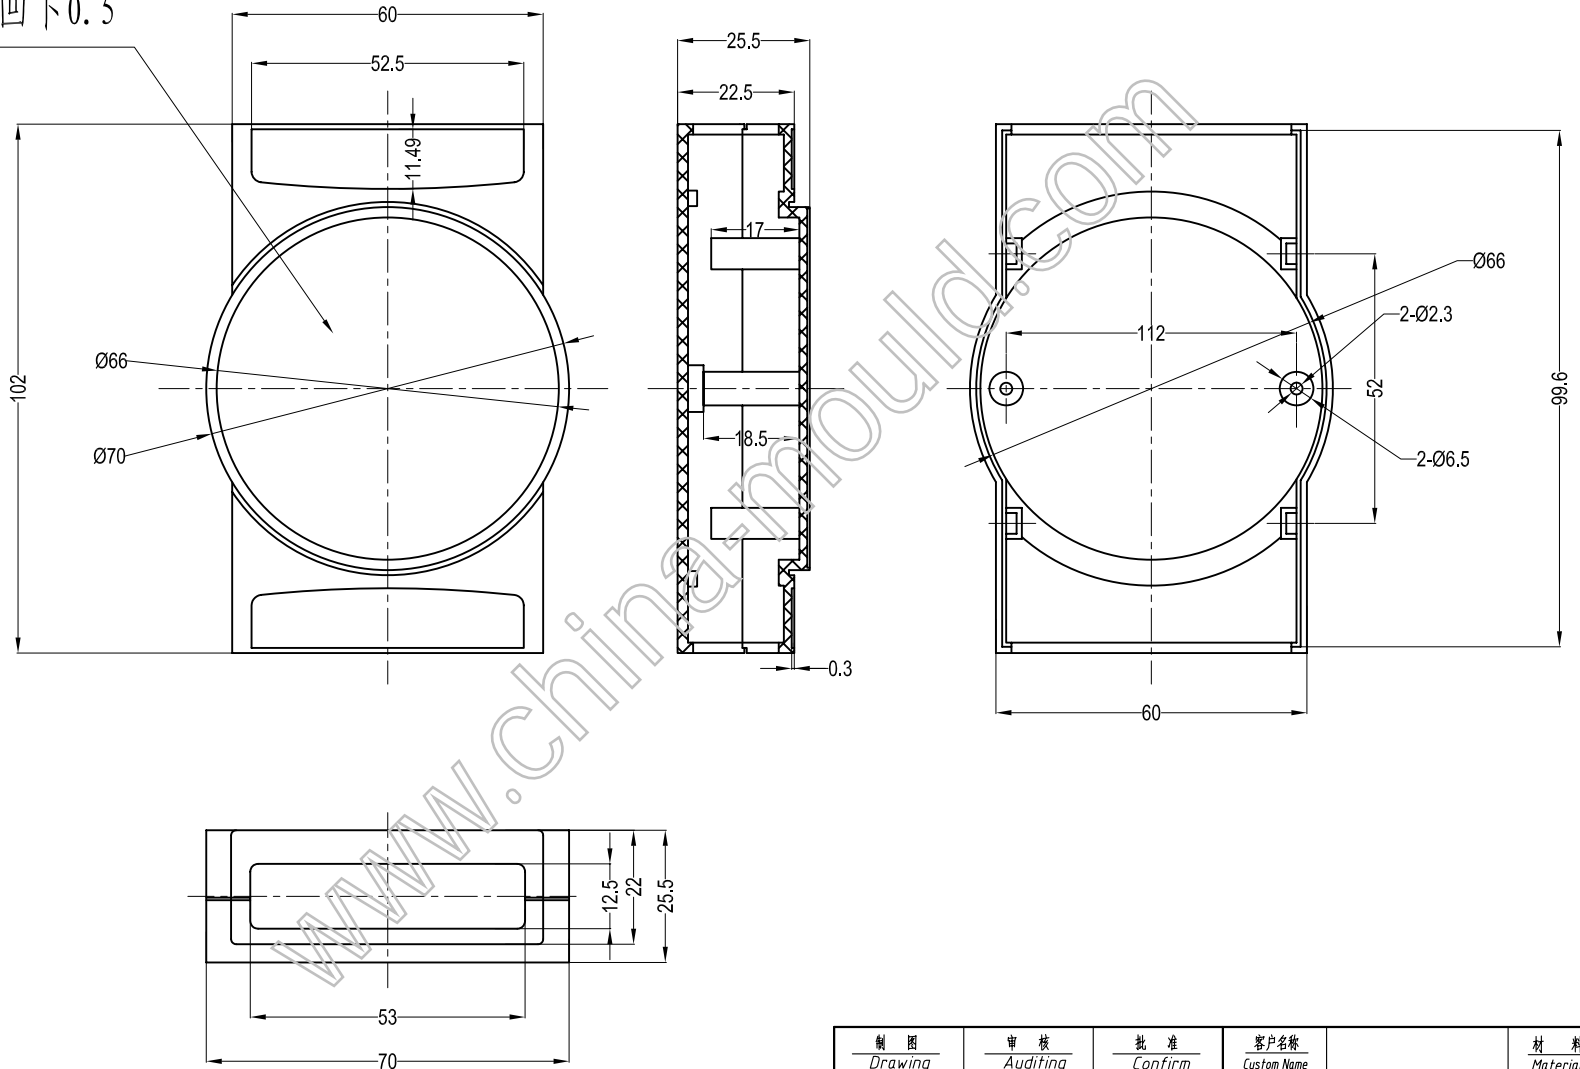

此面凹下0.5

制图 Drawing	审核 Auditing	批准 Confirm	客户名称 Custom Name	材料 Material	
			产品名称 Product Name	图纸比例 Drawing Scale	A
			产品编号 Product Code	视图 Project View	(mm)
共 页 第 页			宁波三和壳体公司 NINGBO SANHE ENCLOSURE CORPORATION		中国·宁波·慈溪 TEL:+86(574)63226910 FAX:+86(574)63226900