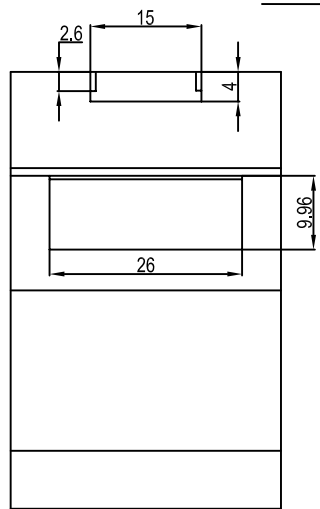

标准导轨槽

制图 Drawing	审核 Auditing	批准 Confirm	客户名称 Custom Name	材料 Material
			产品名称 Product Name	图纸比例 Drawing Scale
			产品编号 Product Code	视图 Project View
共 页 第 页			 宁波三和壳体公司 NINGBO SANHE ENCLOSURE CORPORATION	中国·宁波·慈溪 TEL: +86(574)63228910 FAX: +86(574)63228900