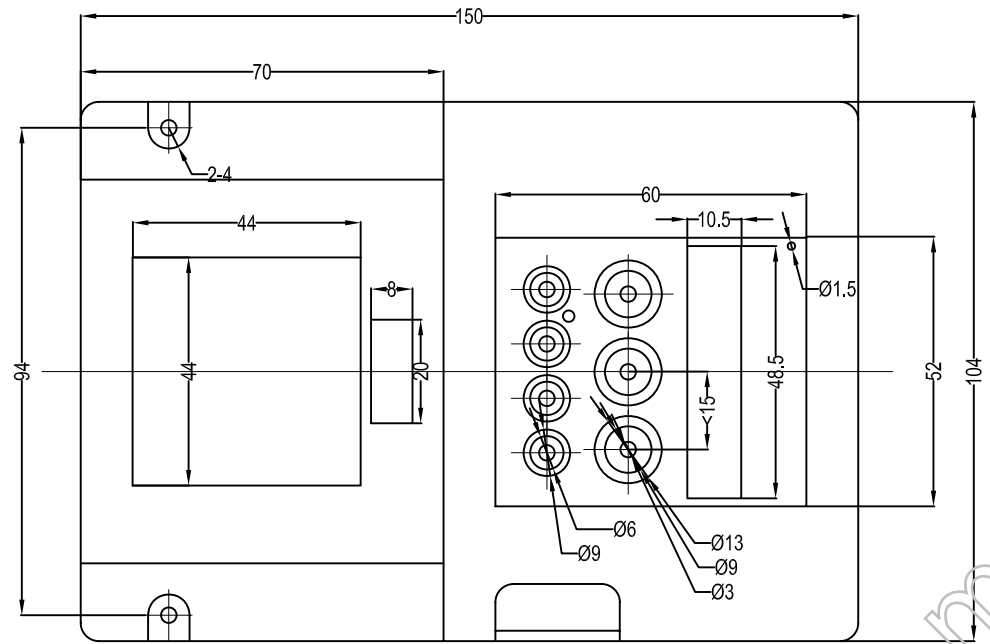

A向正面图

旋转90°侧面图

散热铝型材

A

B

C

D

制图 Drawing	审核 Auditing	批准 Confirm	客户名称 Custom Name	材料 Material	
			产品名称 Product Name	图纸比例 Drawing Scale	A
			产品编号 Product Code	视图 Project View	 (mm)
共 页 第 页			 宁波三和壳体公司 NINGBO SANHE ENCLOSURE CORPORATION		中国·宁波·慈溪 TEL:+86(574)63228910 FAX:+86(574)63228900