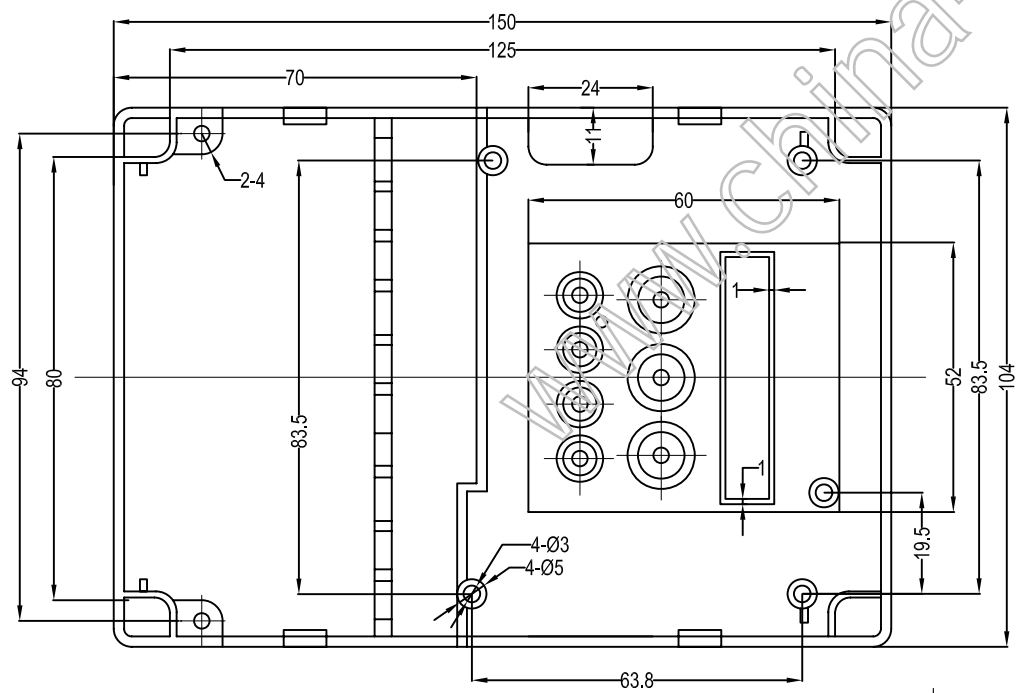

A向正面图

旋转90°侧面图

散热铝型材

A

B

C

D

制图 Drawing	审核 Auditing	批准 Confirm	客户名称 Custom Name	材料 Material	
			产品名称 Product Name	图纸比例 Drawing Scale	A
			产品编号 Product Code	视图 Project View	 (mm)
共 页 第 页			 宁波三和壳体公司 NINGBO SANHE ENCLOSURE CORPORATION		中国·宁波·慈溪 TEL:+86(574)63228910 FAX:+86(574)63228900