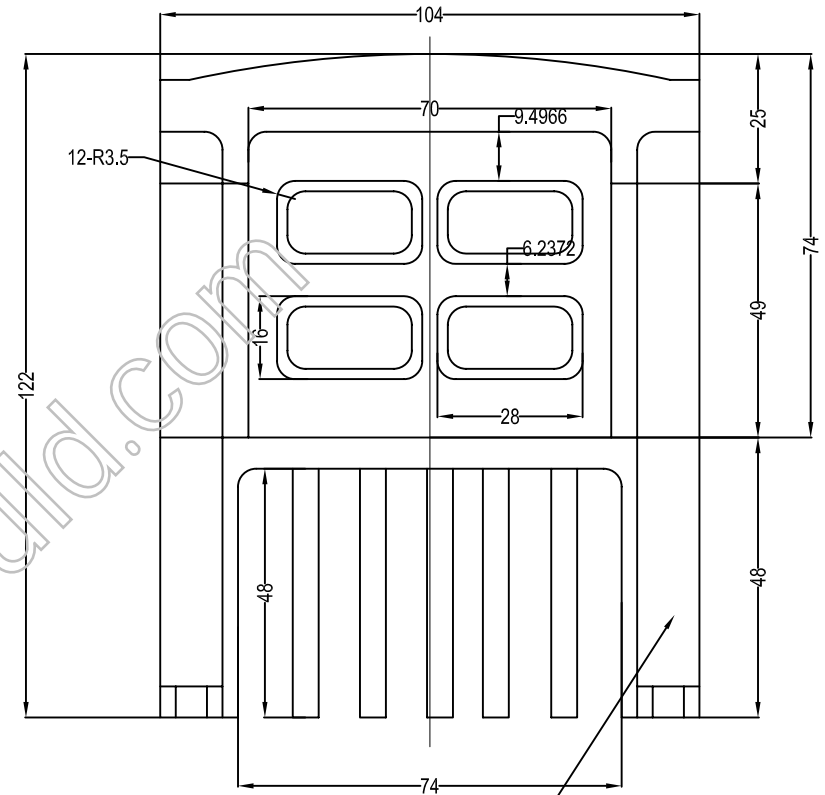

A向正面图

旋转90°侧面图

散热铝型材

A

B

C

D

制图 Drawing	审核 Auditing	批准 Confirm	客户名称 Custom Name	材料 Material	
			产品名称 Product Name	图纸比例 Drawing Scale	A
			产品编号 Product Code	视图 Project View	 (mm)
共 页 第 页			 宁波三和壳体公司 NINGBO SANHE ENCLOSURE CORPORATION		中国·宁波·慈溪 TEL:+86(574)63228910 FAX:+86(574)63228900