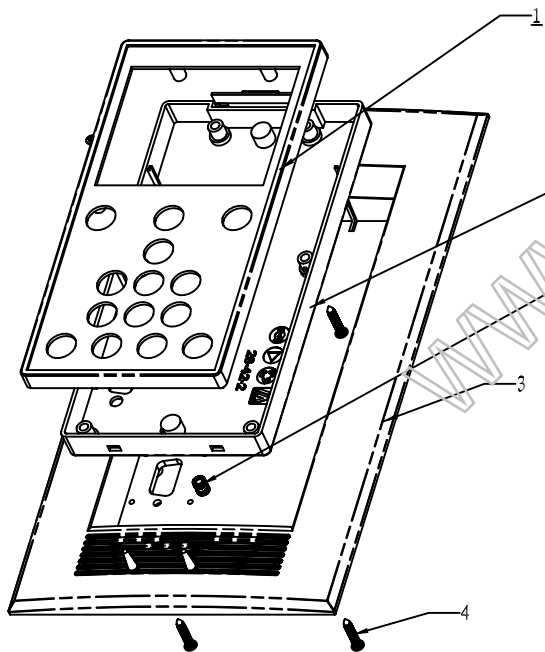

SECTION A-A

6					PC	
5		M3X6嵌件	2		铁	
4		M3x16 自攻螺钉	6		铁	
3	26-42-3	主体	1		普通ABS	
2	26-42-2	下盖	1		普通ABS	
1	26-42-1	上盖	1		普通ABS	
序号	编号	产品名称	数量	重量	材料	备注
制图	审核	批准	客户名称		材料	
Drawing	Auditing	Confirm	Custom Name		Material	
			产品名称	装配示意图	图纸比例	1:2 A3
			Product Name	26-42	Drawing Scale	
			产品编号		视图	
			Product Code		Project View	
共 1 页			第 1 页		宁波三和壳体公司 NINGBO SANHE ENCLOSURE CORPORATION 中国宁波慈溪 TEL:+86(574)63226910 FAX:+86(574)63226900	