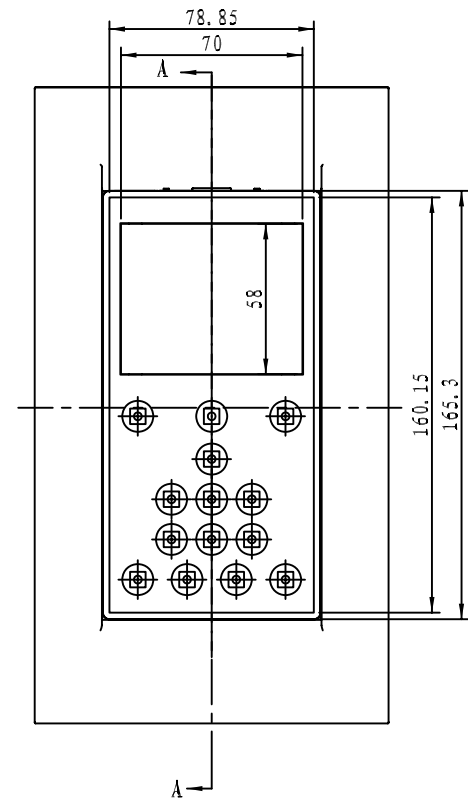

SECTION A-A

6					PC	
5		M3X6嵌件	2		铁	
4		M3x16 自攻螺钉	6		铁	
3	26-42-3	主体	1		普通ABS	
2	26-42-2	下盖	1		普通ABS	
1	26-42-1	上盖	1		普通ABS	
序号	编号	产品名称	数量	重量	材料	备注
制图	审核	批准	客户名称		材料	
Drawing	Auditing	Confirm	Custom Name		Material	
			产品名称	装配示意图	图纸比例	1:2 A3
			Product Name	26-42	Drawing Scale	
			产品编号		视图	
			Product Code		Project View	
共 1 页			第 1 页		宁波三和壳体公司 NINGBO SANHE ENCLOSURE CORPORATION 中国宁波慈溪 TEL:+86(574)63226910 FAX:+86(574)63226900	