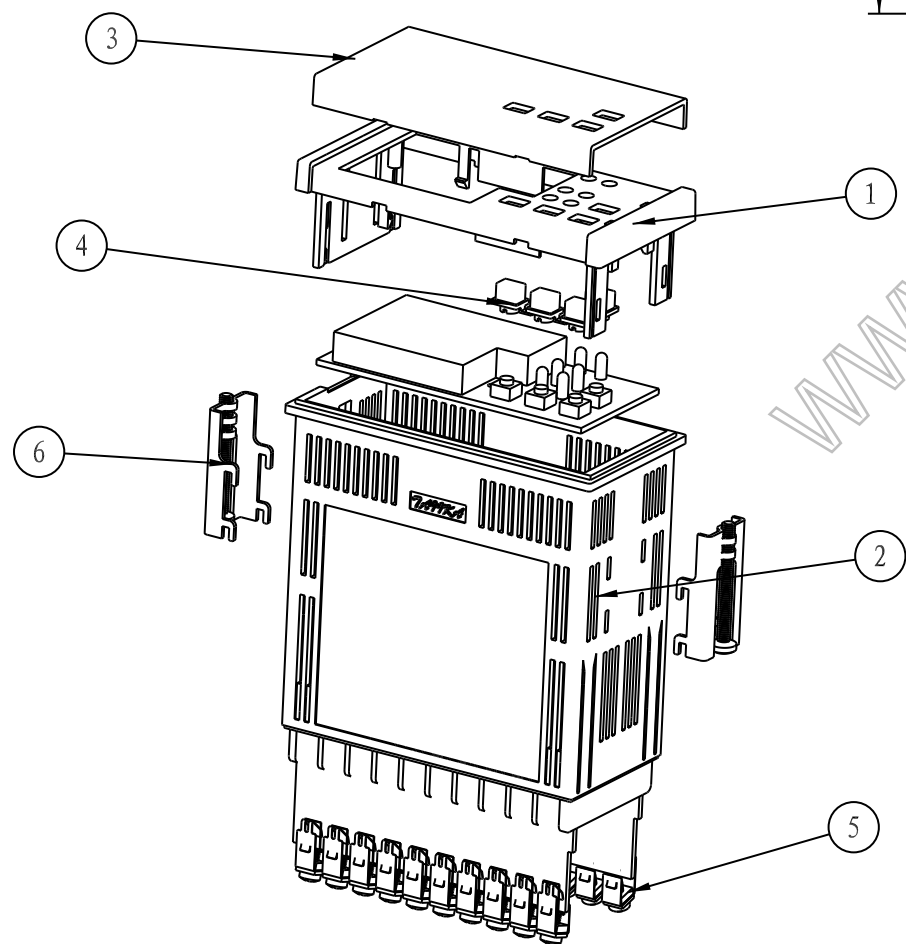

剖面 A-A

6	0001-20	安装架	2	铁		
5		端子	20	铜		套用7274端子
4	4978-4	横面框按钮	1	橡胶		
3	4978-3	横透明板	1	PC		
2	4977-2	壳体	1	普通ABS		
1	4978-1	横面框	1	普通ABS		
序号	产品编号	零件名称	数量	材料	单重 (g)	备注
制图	审核	批准	客户名称	材料		
Drawing	Auditing	Confirm	Custom Name	Material		
			产品名称	装配示意图	图纸比例	1:2 A3
			Product Name		Drawing Scale	
			产品编号	4978	视图	(mm)
			Product Code		Project View	
共 页		第 页		宁波三和壳体公司 NINGBO SANHE ENCLOSURE CORPORATION		中国宁波慈溪 TEL: +86(574)63226910 FAX: +86(574)63226900