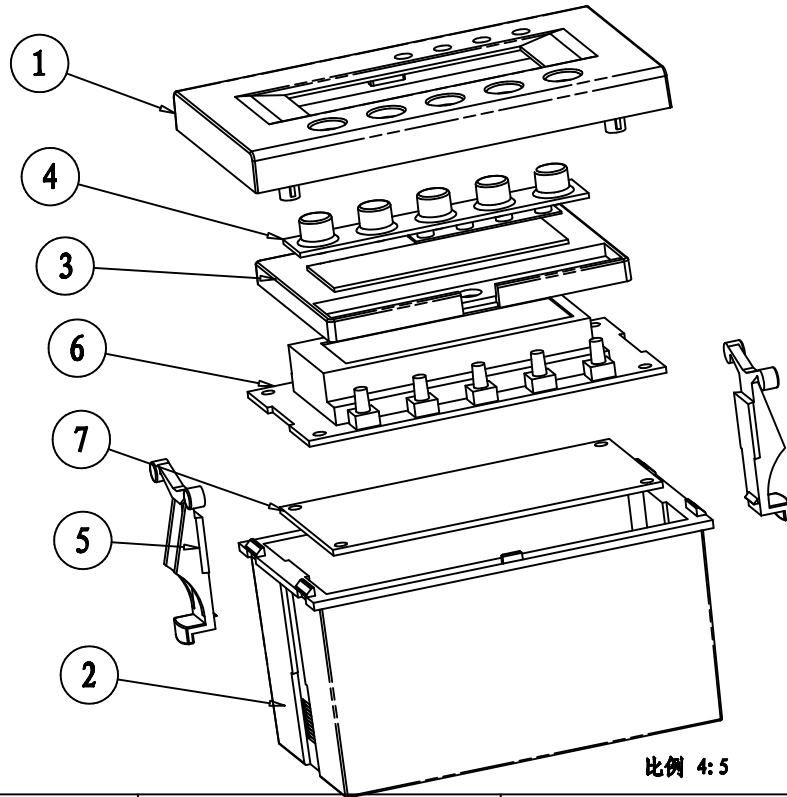

比例 1:1

比例 4:5

7	XLB2	线路板				
6	XLB1	线路板				
5	7263-4	安装架	2	阻燃ABS		
4	6012-4	按钮	1	硅胶		
3	6012-3	透明内板	1	透明PC		
2	6012-2	壳体	1	阻燃ABS		
1	6012-1	面板	1	阻燃ABS		
序号	编号	名称	数量	材料	单重(g)	备注
序号	产品编号	零件名称	数量	材料	重量(g)	备注
制图	审核	批准	客户名称	材料		
			产品名称	阻燃ABS	1:1	A
			产品编号	6012	视图	⊕ (mm)
共 1 页 第 1 页			 宁波三和壳体公司 NINGBO SANHE ENCLOSURE CORPORATION		中国·宁波慈溪 TEL:+86(574)63226910 FAX:+86(574)63226900	