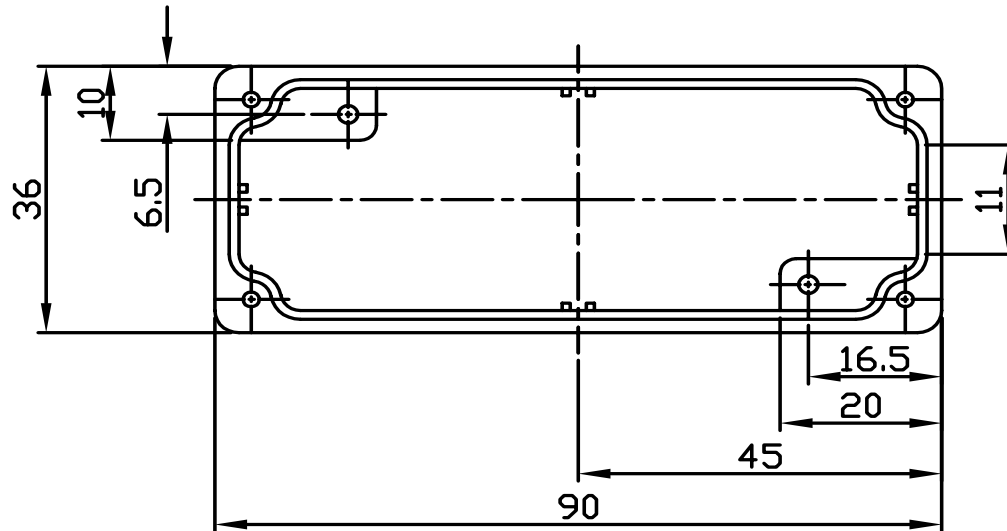

G102

宣又實業有限公司
GAINTA INDUSTRIES LTD.

設計 DES'D BY

繪圖 DRA'D BY

核圖 CHK'D BY

比例 SCALE

日期 DATE

材質 MATE.

圖名 TITLE

圖號 DWG NO.

圖號 REVISID

說明 DESCRIPTION

ALU

G102