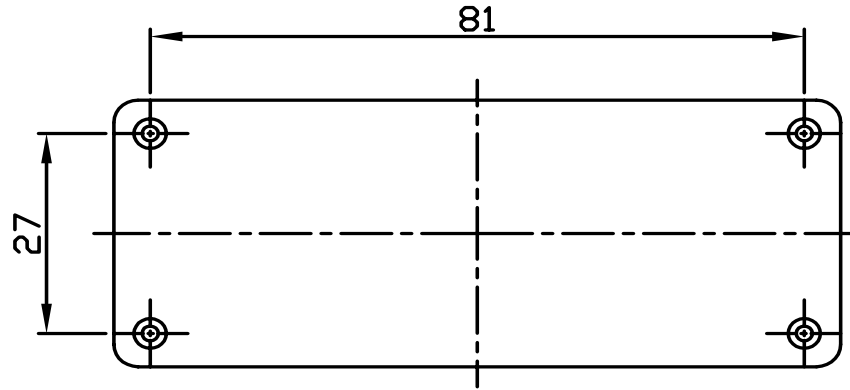

G102

宣又實業有限公司
GAINTA INDUSTRIES LTD.

設計 DES'D BY

繪圖 DRA'D BY

核圖 CHK'D BY

比例 SCALE

日期 DATE

材質 MATE.

圖名 TITLE

圖號 DWG NO.

圖號 REVISID

說明 DESCRIPTION

ALU

G102