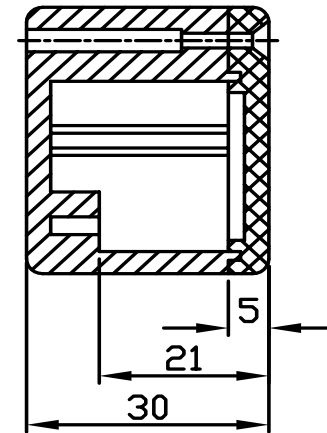

G102

宣又實業有限公司
GAINTA INDUSTRIES LTD.

設計 DES'D BY

繪圖 DRA'D BY

核圖 CHK'D BY

比例 SCALE

日期 DATE

材質 MATE.

圖名 TITLE

圖號 DWG NO.

圖號 REVISID

說明 DESCRIPTION

ALU

G102