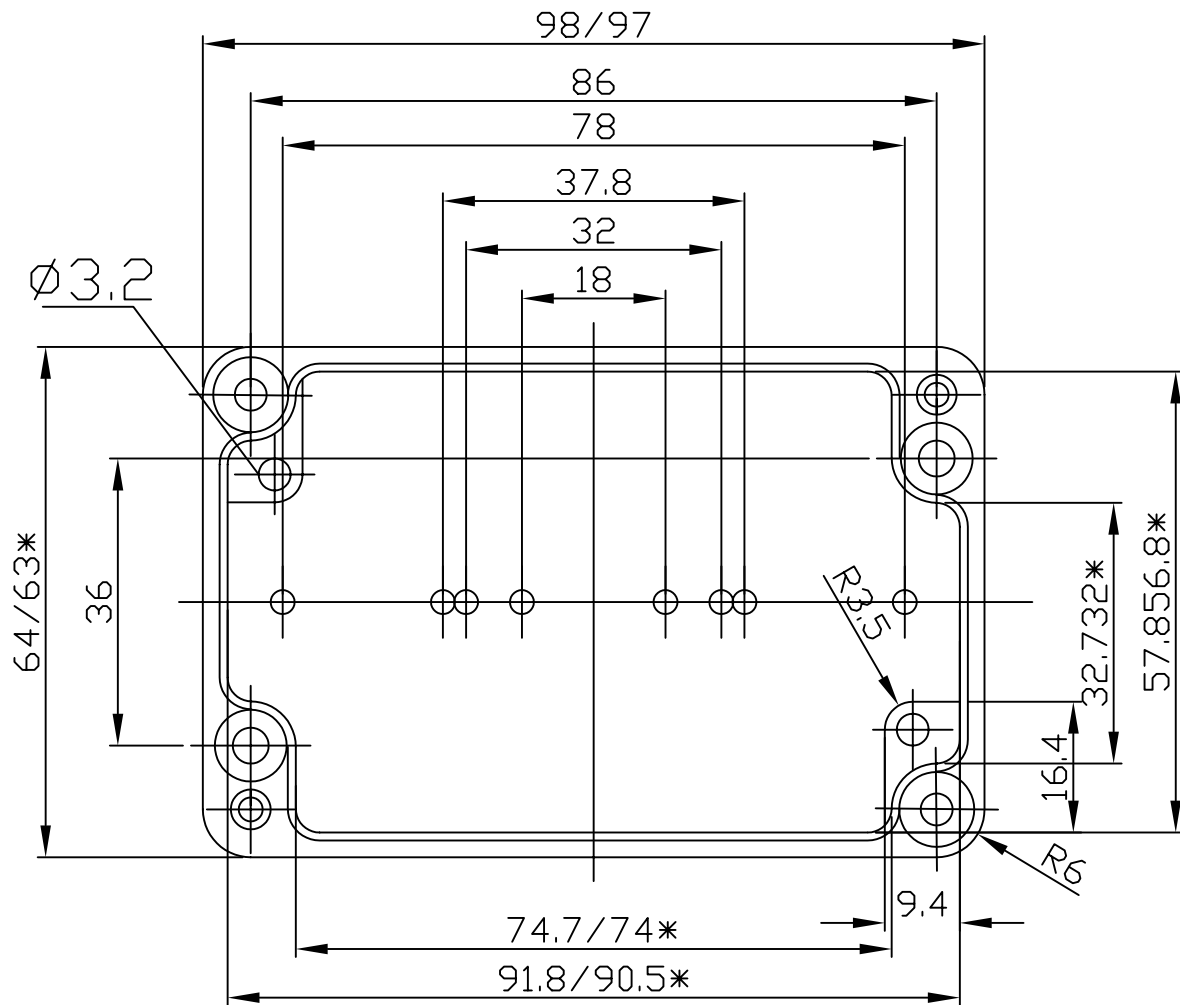

G103

宜又實業有限公司 GAINTA INDUSTRIES LTD.	設計 DES'D BY	繪圖 DRA'D BY	核圖 CHK'D BY	比例 SCALE	日期 DATE	材質 MATE.	圖名 TITLE:	圖號 DWG NO.:	圖號 REVISID	說明 DESCRIPTION
						ALU	G103			