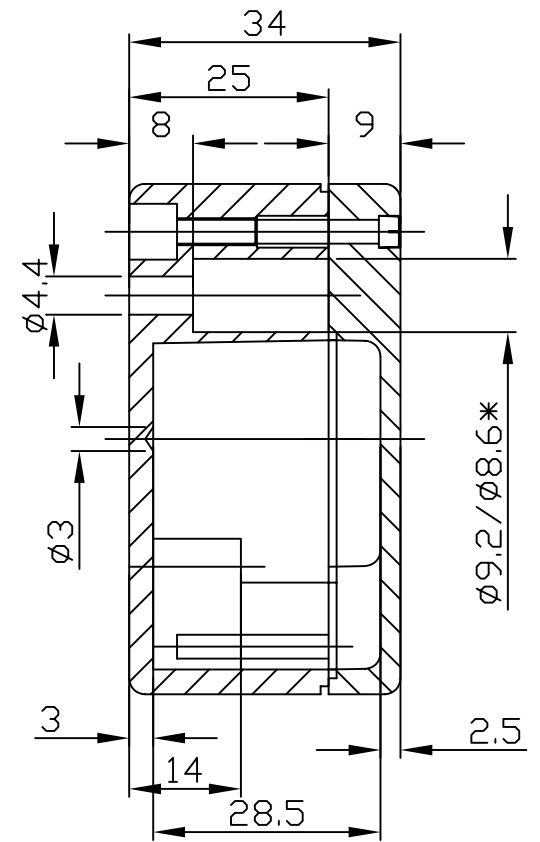

G103

宜又實業有限公司 GAINTA INDUSTRIES LTD.	設計 DES'D BY	繪圖 DRA'D BY	核圖 CHK'D BY	比例 SCALE	日期 DATE	材質 MATE.	圖名 TITLE:	圖號 DWG NO.:	圖號 REVISID	說明 DESCRIPTION
						ALU	G103			