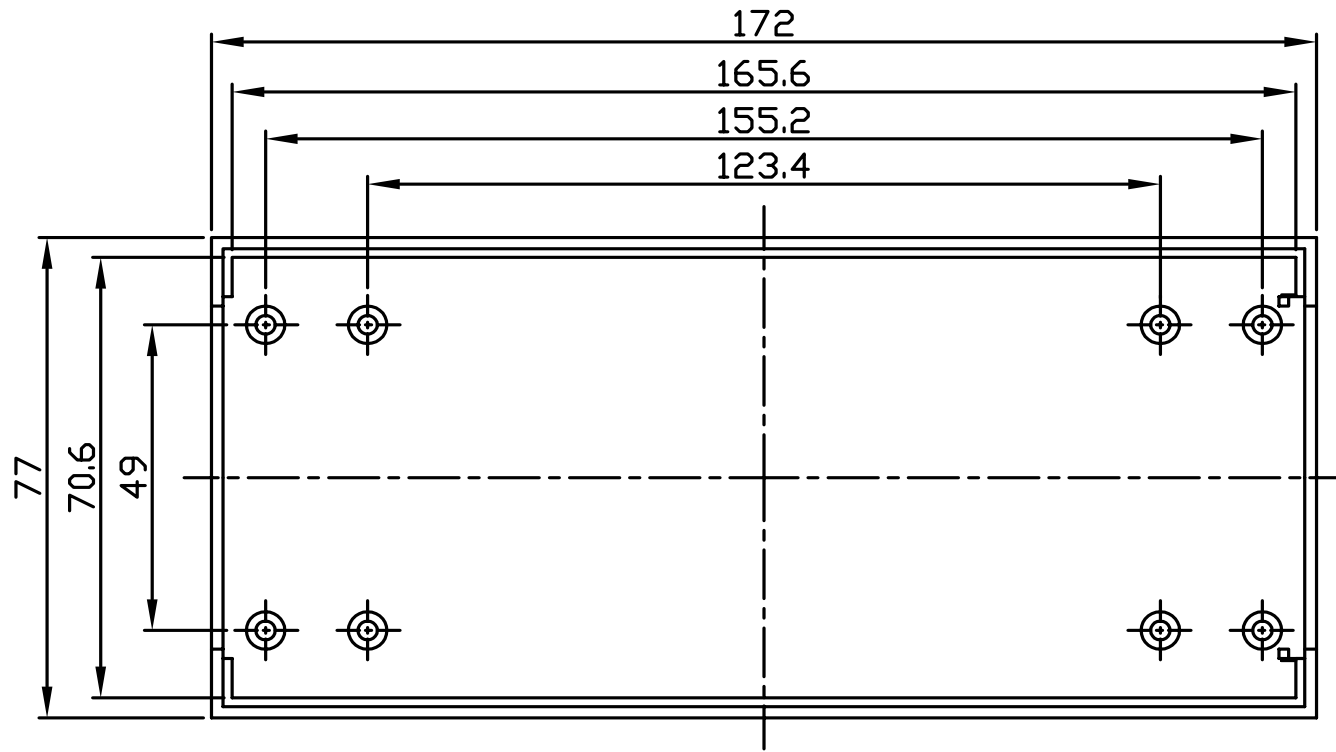

# G1389G

宜又實業有限公司  
GAINTA INDUSTRIES LTD.

設計 DES'D BY

繪圖 DRA'D BY

核圖 CHK'D BY

比例 SCALE

日期 DATE

材質 MATE.

圖名 TITLE

G1389G

圖號 DWG NO.

圖號 REVISID

說明 DESCRIPTION