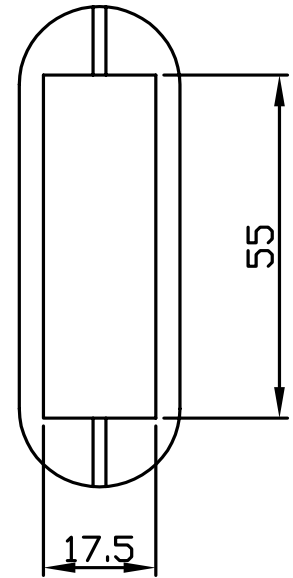

# G1389G

宜又實業有限公司  
GAINTA INDUSTRIES LTD.

設計 DES'D BY

繪圖 DRA'D BY

核圖 CHK'D BY

比例 SCALE

日期 DATE

材質 MATE.

圖名 TITLE

G1389G

圖號 DWG NO.

圖號 REVISID

說明 DESCRIPTION