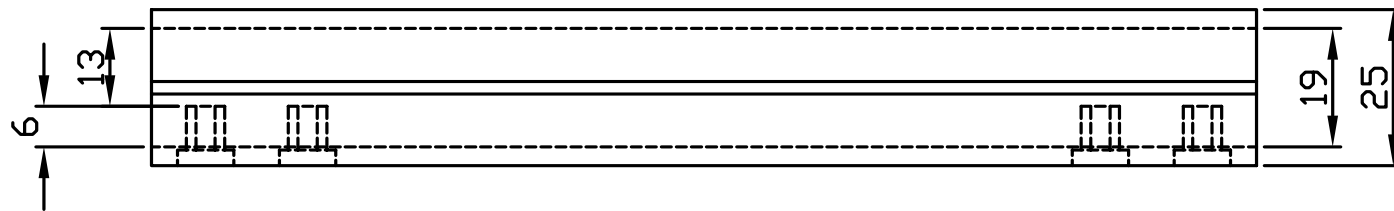

# G1389G

宜又實業有限公司  
GAINTA INDUSTRIES LTD.

設計 DES'D BY

繪圖 DRA'D BY

核圖 CHK'D BY

比例 SCALE

日期 DATE

材質 MATE.

圖名 TITLE

G1389G

圖號 DWG NO.

圖號 REVISID

說明 DESCRIPTION