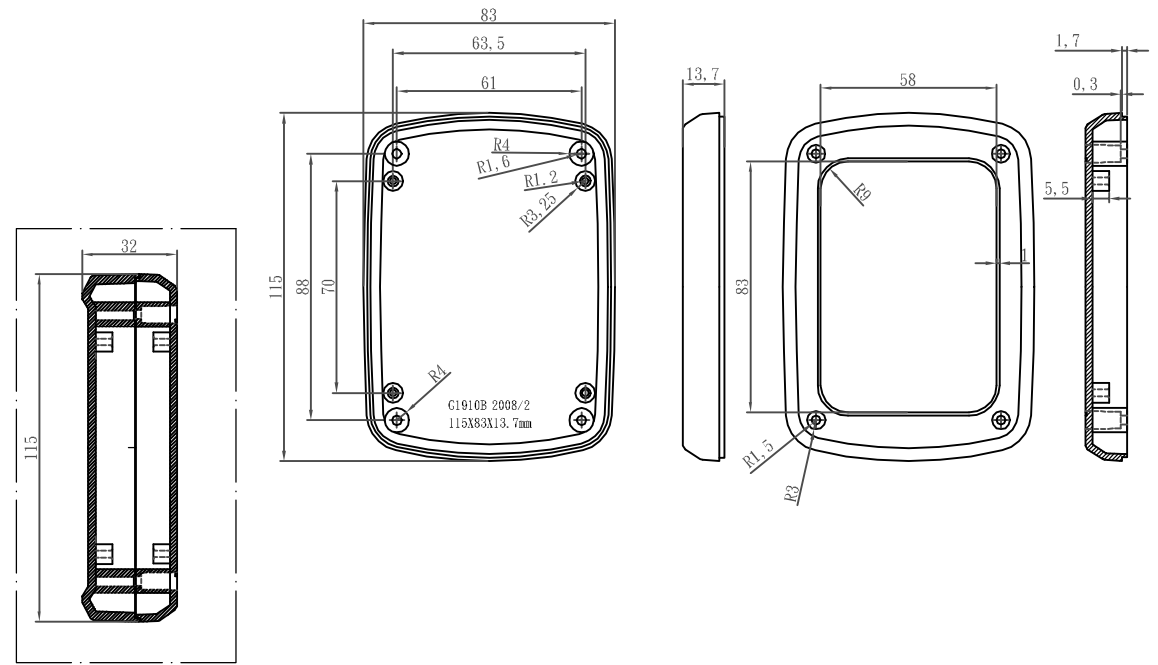

# G1910

LID

BASE

宣又實業有限公司 GAINTA INDUSTRIES LTD.	設計 DES' D BY	繪圖 DRA' D BY	核圖 CHK' D BY	比例 SCALE	日期 DATE	材質 MATE.	圖名 TITLE:	圖號 DWG NO. :	版次 REVISION	說明 DESCRIPTION
		JACKY			2008/3/6	ABS	G1910		A	