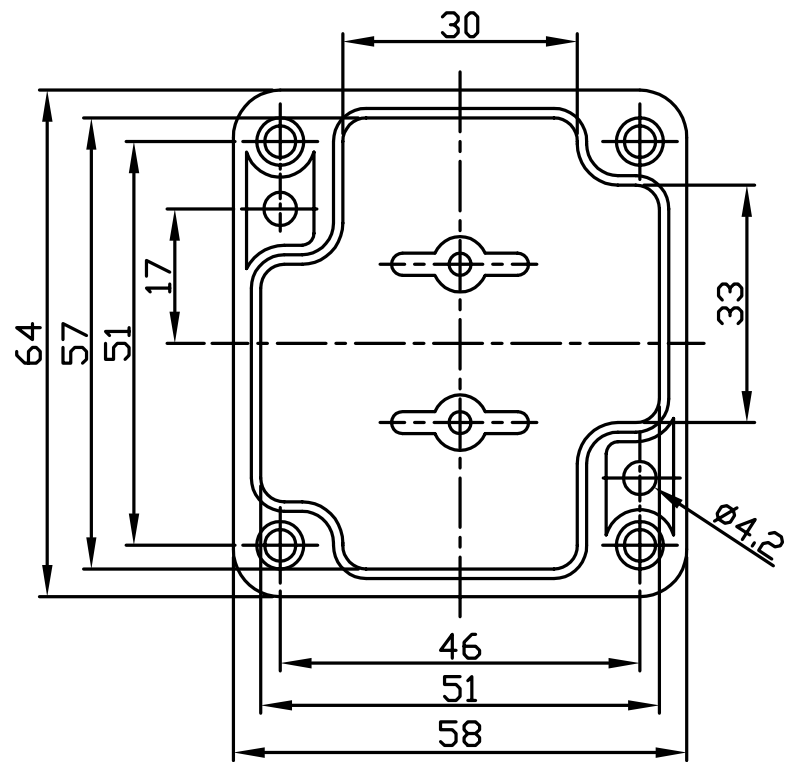

G302 / G201

宣又實業有限公司
GAINTA INDUSTRIES LTD.

設計 DES'D
BY

繪圖 DRA'D
BY

核圖 CHK'D
BY

比例 SCALE

日期 DATE

材質 MATE.

ABS,PC

圖名 TITLE:

G302,G201

圖號 DWG NO.:

圖號 REVISID

說明 DESCRIPTION