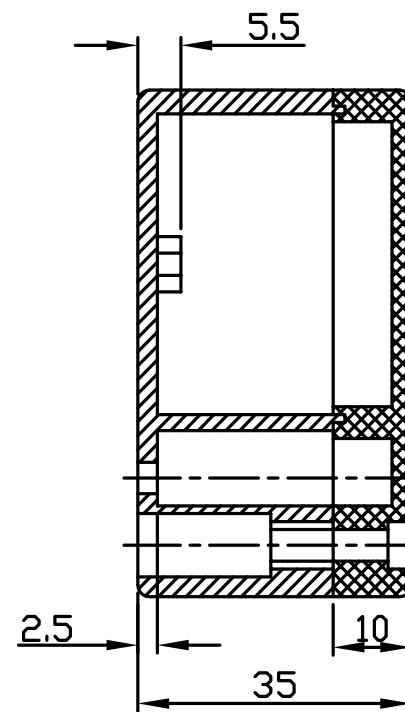

G302 / G201

宣又實業有限公司
GAINTA INDUSTRIES LTD.

設計 DES'D
BY

繪圖 DRA'D
BY

核圖 CHK'D
BY

比例 SCALE

日期 DATE

材質 MATE.

ABS,PC

圖名 TITLE:

G302,G201

圖號 DWG NO.:

圖號 REVISID

說明 DESCRIPTION