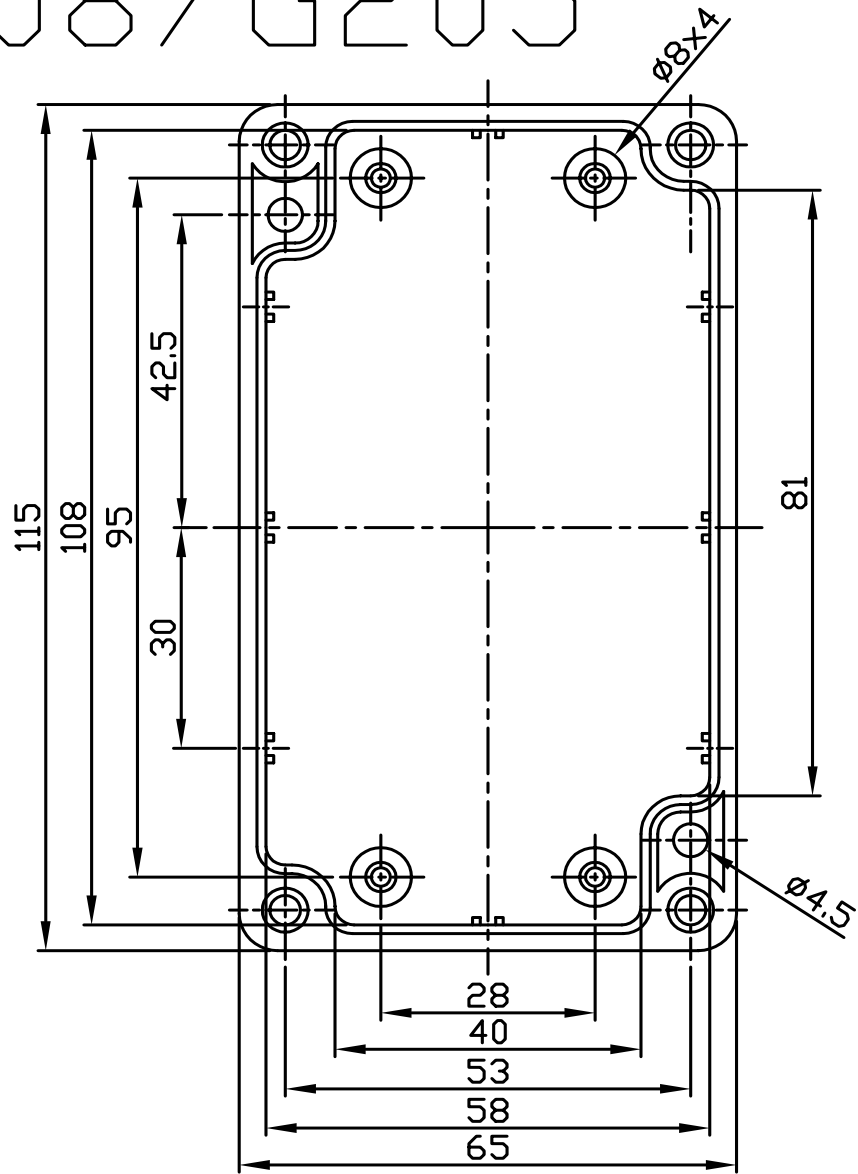

G308 / G205

宣又實業有限公司
GAINTA INDUSTRIES LTD.

設計 DES'D
BY

繪圖 DRA'D
BY

核圖 CHK'D
BY

比例 SCALE

日期 DATE

材質 MATE.

圖名 TITLE

圖號 DWG NO.

圖號 REVISID

說明 DESCRIPTION

ABS,PC

G308,G205