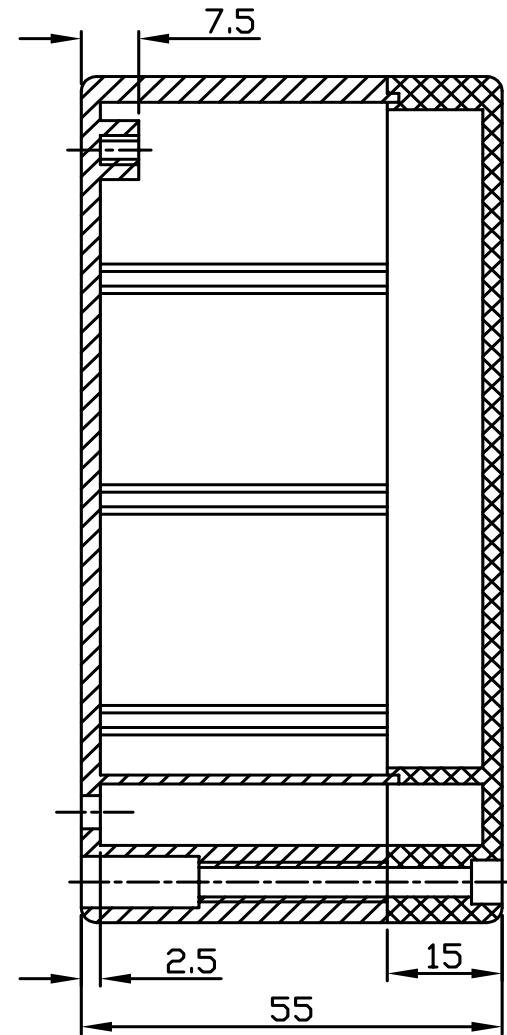

G308 / G205

宣又實業有限公司
GAINTA INDUSTRIES LTD.

設計 DES'D
BY

繪圖 DRA'D
BY

核圖 CHK'D
BY

比例 SCALE

日期 DATE

材質 MATE.

圖名 TITLE

圖號 DWG NO.

圖號 REVISID

說明 DESCRIPTION

ABS,PC

G308,G205