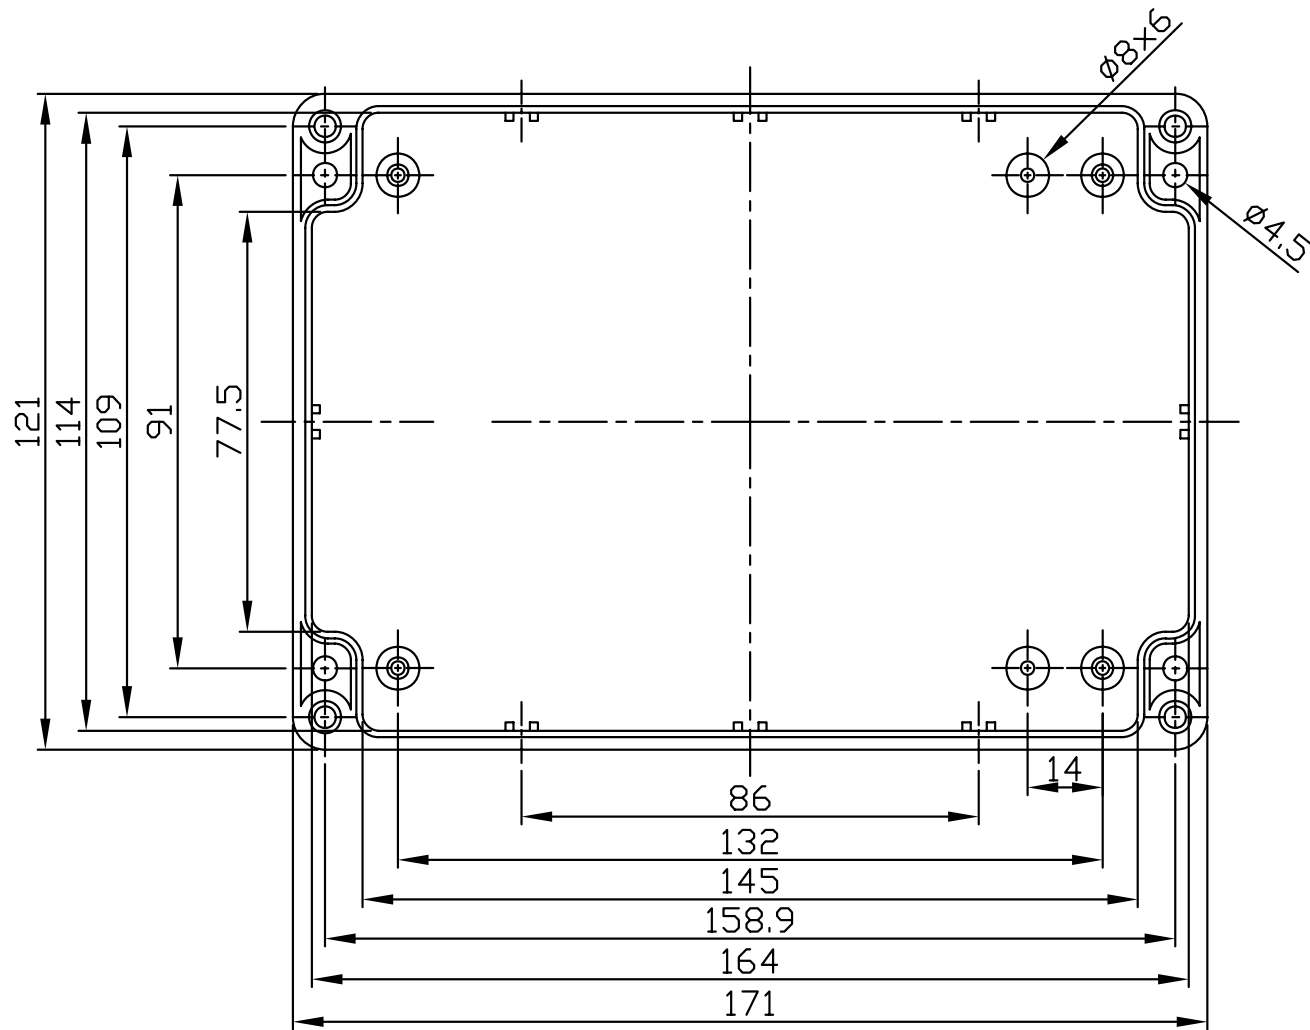

G340 / G223

宣又實業有限公司
GAINTA INDUSTRIES LTD.

設計 DES'D
BY

繪圖 DRA'D
BY

核圖 CHK'D
BY

比例 SCALE

日期 DATE

材質 MATE.

圖名 TITLE

圖號 DWG NO.

圖號 REVISID

說明 DESCRIPTION

Spencer

Aug.4,2005

ABS,PC

G340,G223