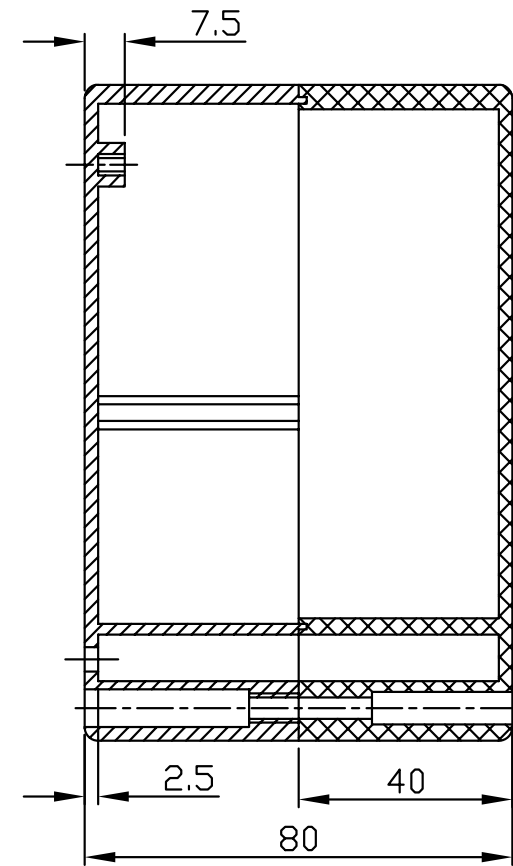

G340 / G223

宣又實業有限公司
GAINTA INDUSTRIES LTD.

設計 DES'D
BY

繪圖 DRA'D
BY

核圖 CHK'D
BY

比例 SCALE

日期 DATE

材質 MATE.

圖名 TITLE

圖號 DWG NO.

圖號 REVISID

說明 DESCRIPTION

Spencer

Aug.4,2005

ABS,PC

G340,G223