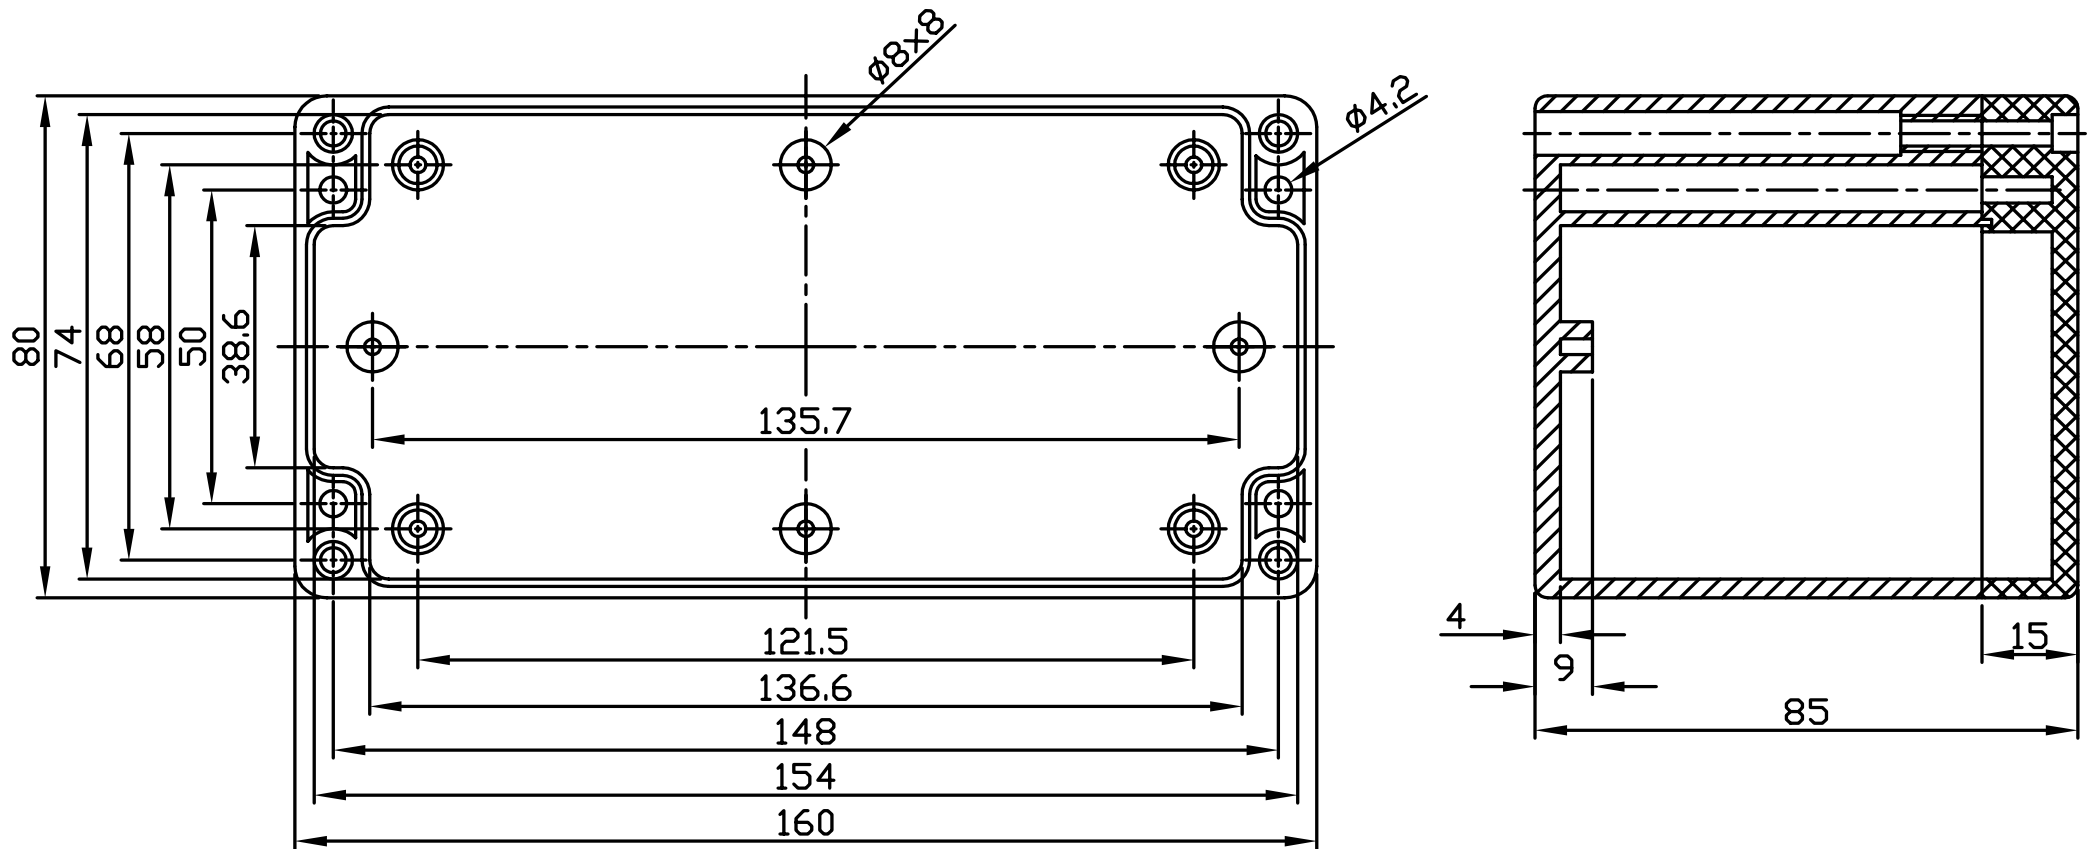

# G369 / G265

宜又實業有限公司 GAINTA INDUSTRIES LTD.	設計 DES'D BY	繪圖 DRA'D BY	核圖 CHK'D BY	比例 SCALE	日期 DATE	材質 MATE.	圖名 TITLE	圖號 DWG NO.	圖號 REVISID	說明 DESCRIPTION
						ABS,PS	G369,G265			