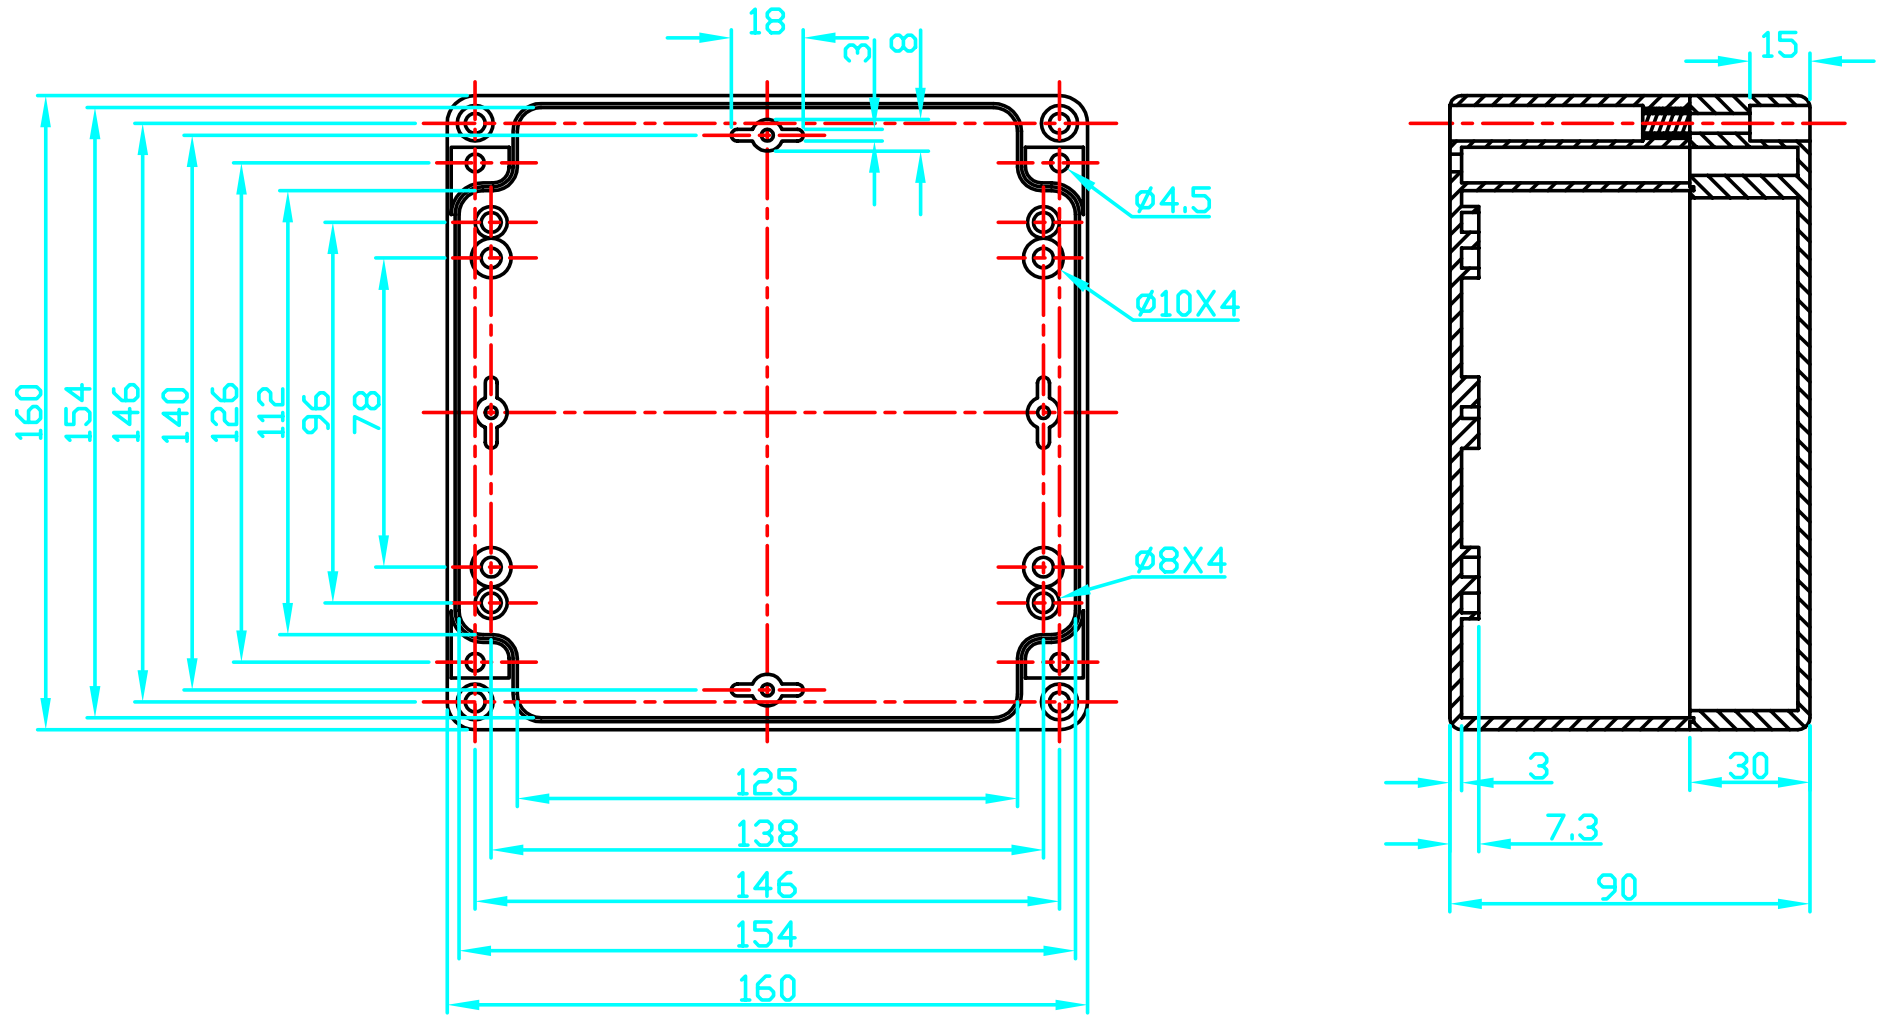

G399 / G288

宣又實業有限公司 GAINTA INDUSTRIES LTD.	設計 DES'D BY	繪圖 DRA'D BY	核圖 CHK'D BY	比例 SCALE	日期 DATE	材質 MATE.	圖名 TITLE	圖號 DWG NO.	圖號 REVISID	說明 DESCRIPTION
						ABS,PC	G399,G288			