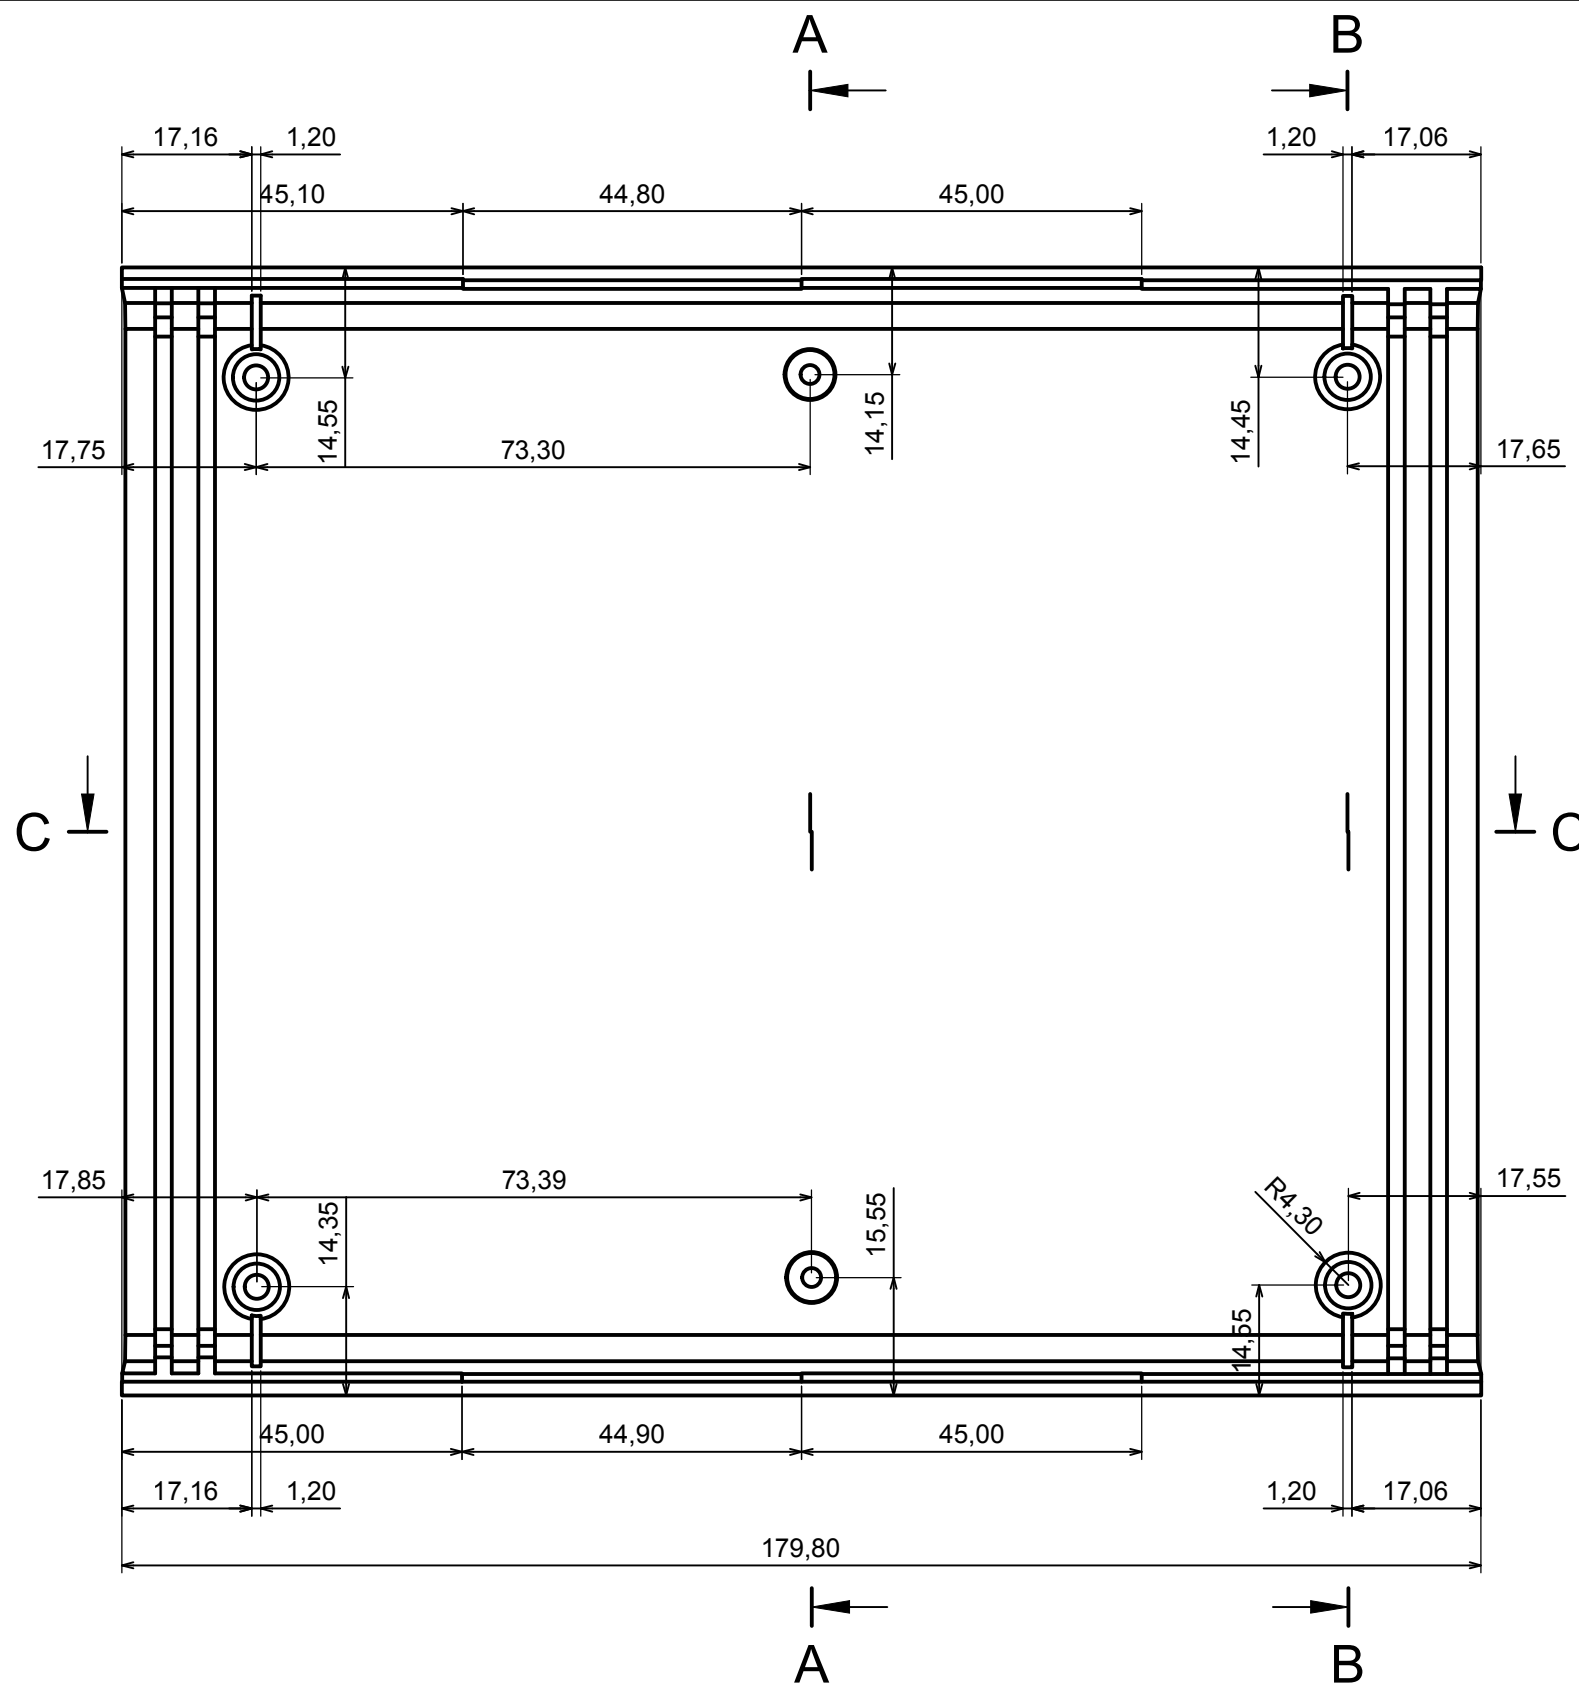

Wszystkie prawa zastrzeżone, Copyright Kradex 2014		
Model produktu	Obudowa Z2P - Zestawienie	
Format: A3	Materiał: PS, ABS	
Skala 1:1	Tolerancja: +/- 0,1	

Wszystkie prawa zastrzeżone, Copyright Kradex 2014	
Model produktu	Obudowa Z2P - Część górna
Format: A3	Materiał: PS, ABS
Skala 1:1	Tolerancja: +/- 0,1

C-C

Wszystkie prawa zastrzeżone, Copyright Kradex 2014

Model produktu Obudowa Z2P - Część dolna

Format: A3 Materiał: PS, ABS

Skala 1:1 Tolerancja: +/- 0,1

Wszystkie prawa zastrzeżone, Copyright Kradex 2014		
Model produktu	Obudowa Z2P - Panel boczny	
Format: A3	Materiał: PS, ABS	
Skala 2:1	Tolerancja: +/- 0,1	