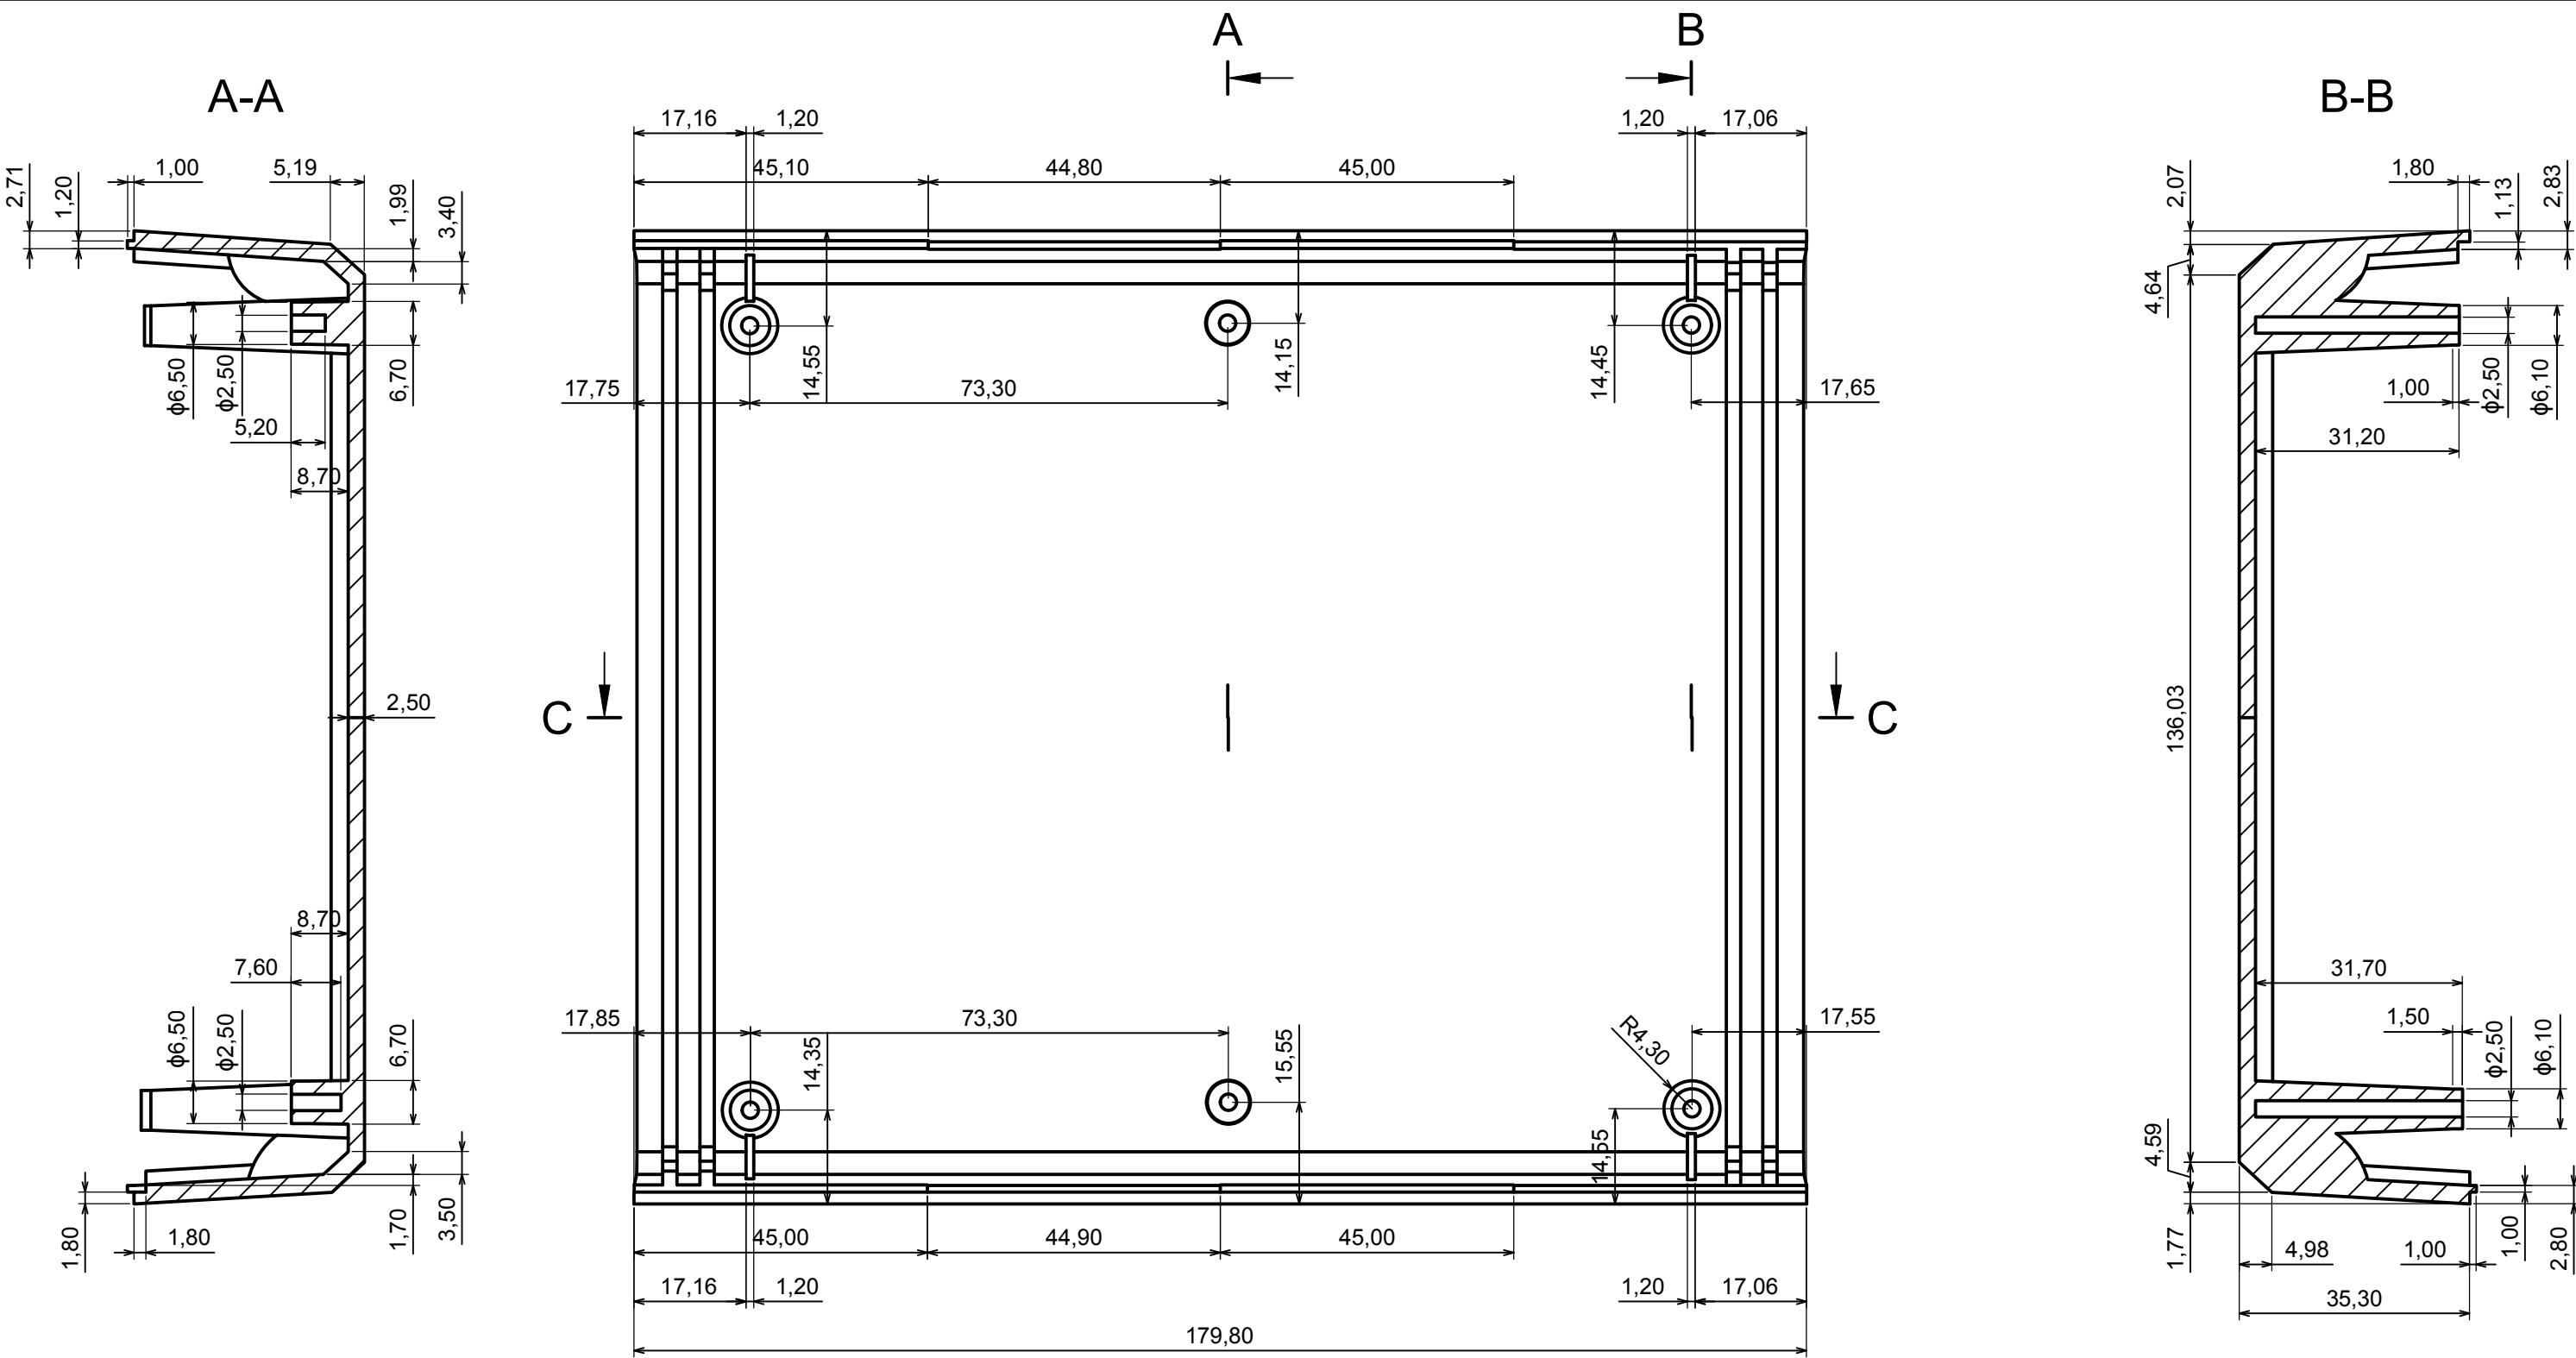

Wszystkie prawa zastrzeżone, Copyright Kradex 2014		
Model produktu	Obudowa Z2P - Zestawienie	
Format: A3	Materiał: PS, ABS	
Skala 1:1	Tolerancja: +/- 0,1	

Wszystkie prawa zastrzeżone, Copyright Kradex 2014	
Model produktu	Obudowa Z2P - Część górna
Format: A3	Materiał: PS, ABS
Skala 1:1	Tolerancja: +/- 0,1

C-C

Wszystkie prawa zastrzeżone, Copyright Kradex 2014

Model produktu Obudowa Z2P - Część dolna

Format: A3 Materiał: PS, ABS

Skala 1:1 Tolerancja: +/- 0,1

Wszystkie prawa zastrzeżone, Copyright Kradex 2014		
Model produktu	Obudowa Z2P - Panel boczny	
Format: A3	Materiał: PS, ABS	
Skala 2:1	Tolerancja: +/- 0,1	