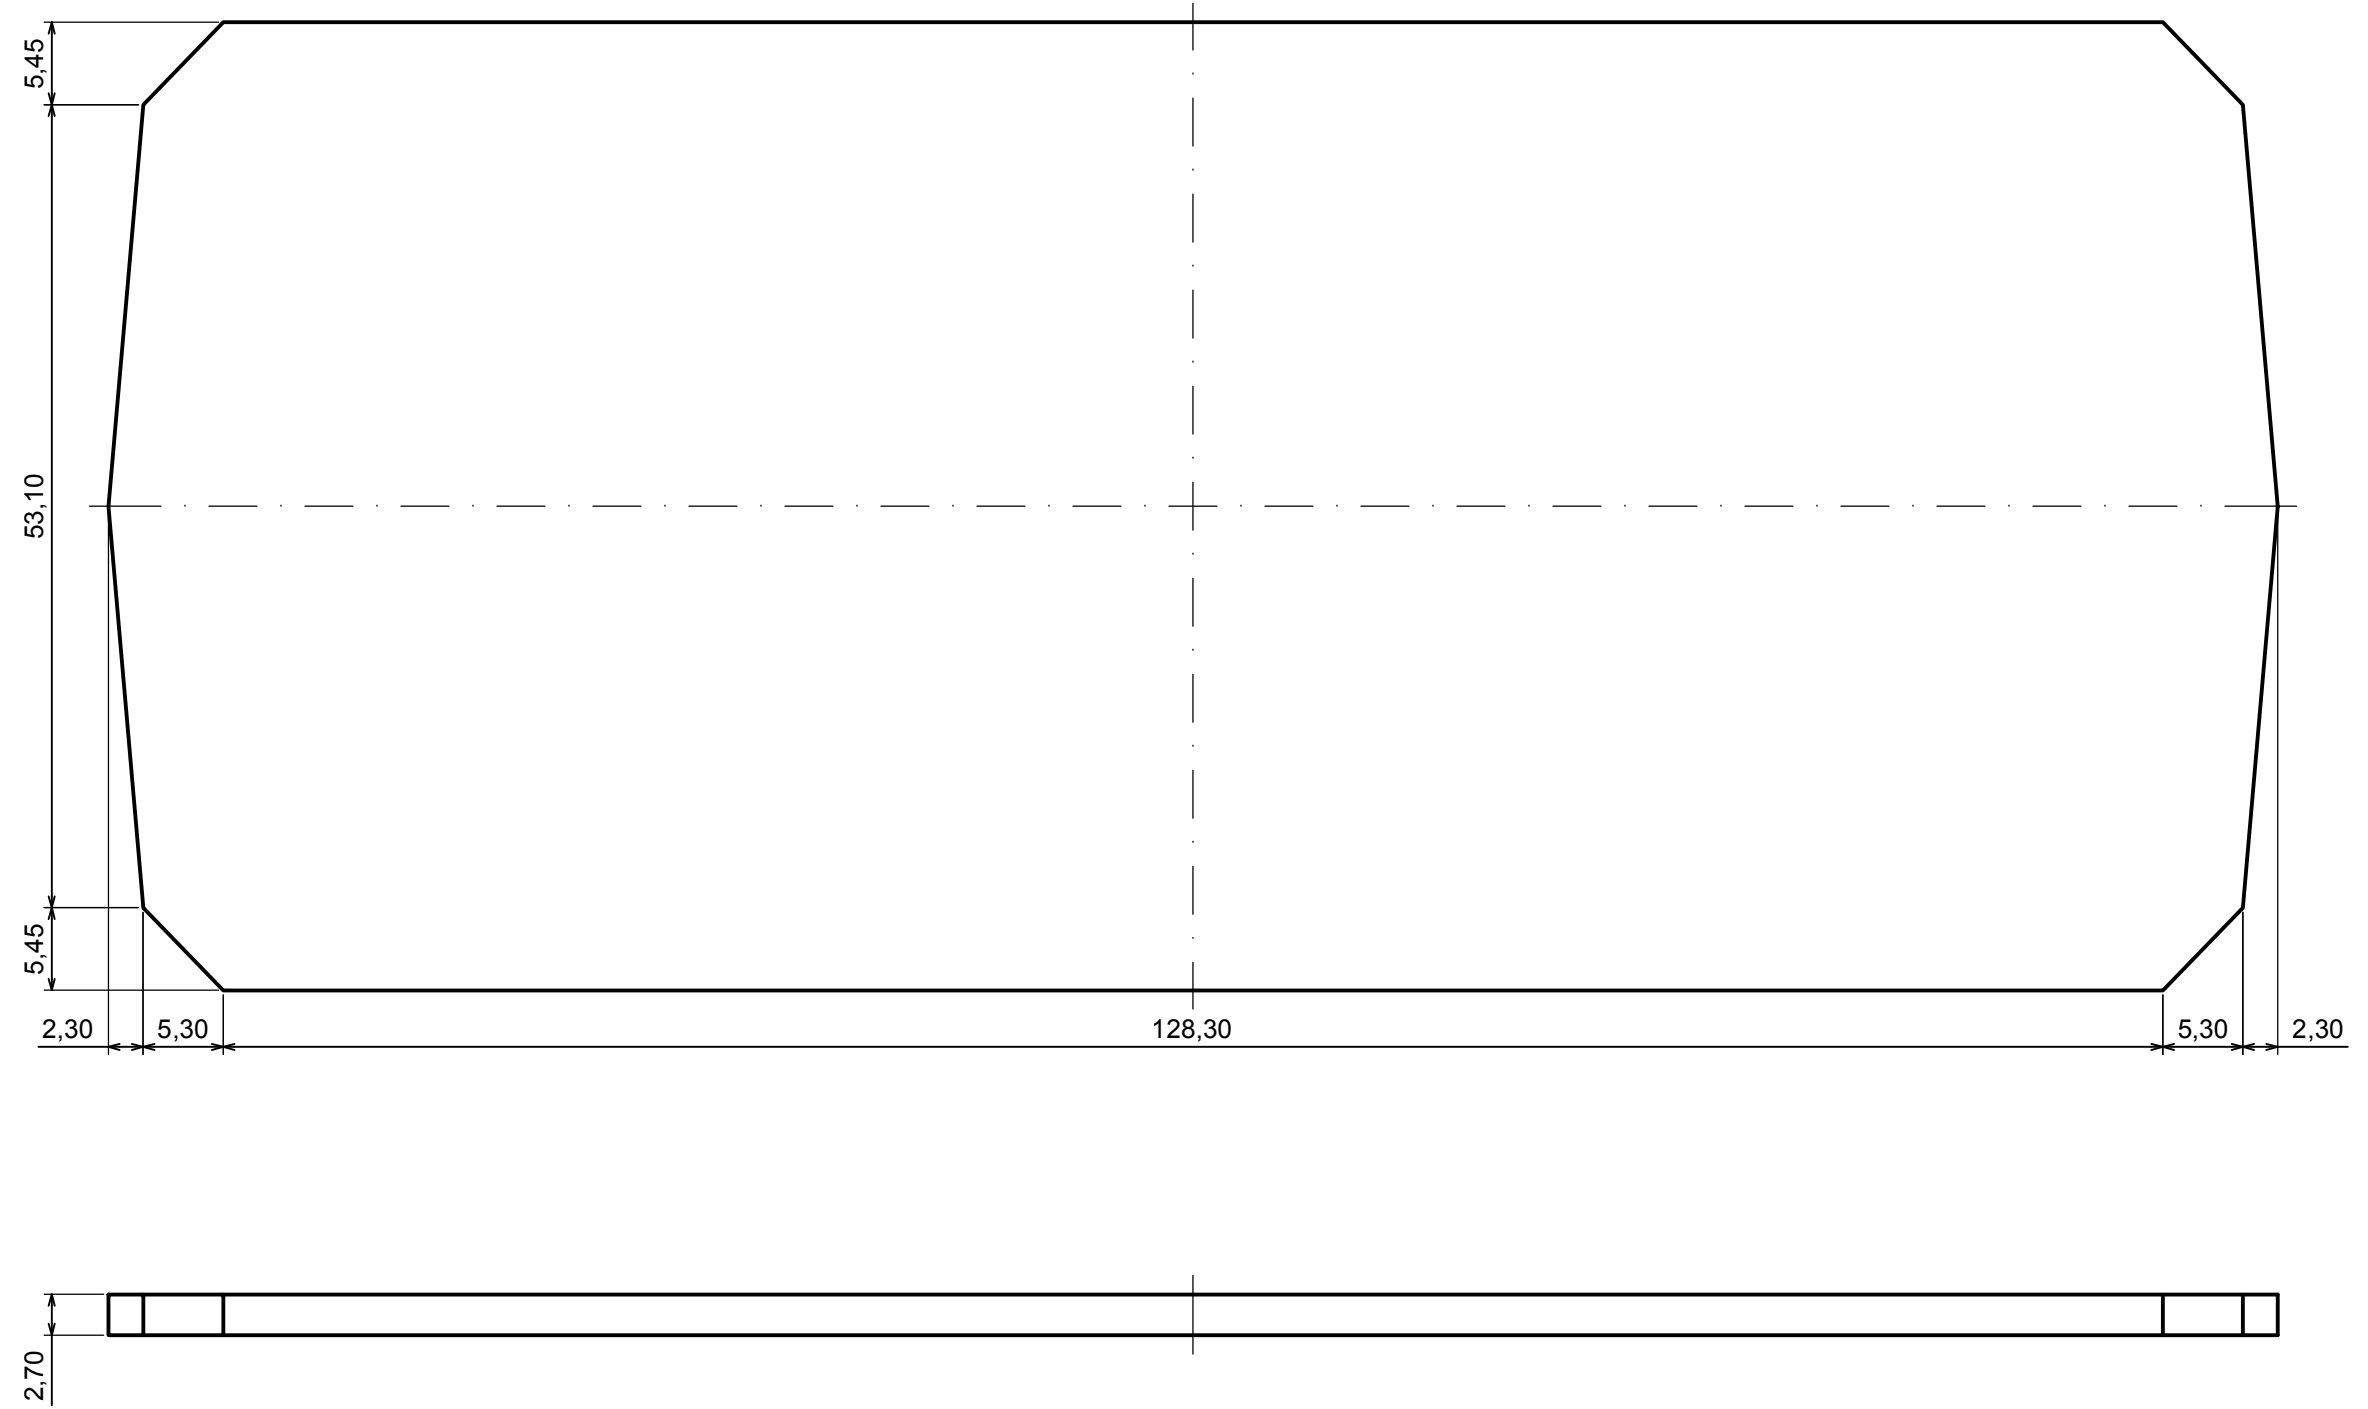

Wszystkie prawa zastrzeżone, Copyright Kradex 2014		
Model produktu	Obudowa Z2P - Zestawienie	
Format: A3	Materiał: PS, ABS	
Skala 1:1	Tolerancja: +/- 0,1	

Wszystkie prawa zastrzeżone, Copyright Kradex 2014	
Model produktu	Obudowa Z2P - Część górna
Format: A3	Materiał: PS, ABS
Skala 1:1	Tolerancja: +/- 0,1

C-C

Wszystkie prawa zastrzeżone, Copyright Kradex 2014

Model produktu Obudowa Z2P - Część dolna

Format: A3 Materiał: PS, ABS

Skala 1:1 Tolerancja: +/- 0,1

Wszystkie prawa zastrzeżone, Copyright Kradex 2014		
Model produktu	Obudowa Z2P - Panel boczny	
Format: A3	Materiał: PS, ABS	
Skala 2:1	Tolerancja: +/- 0,1	