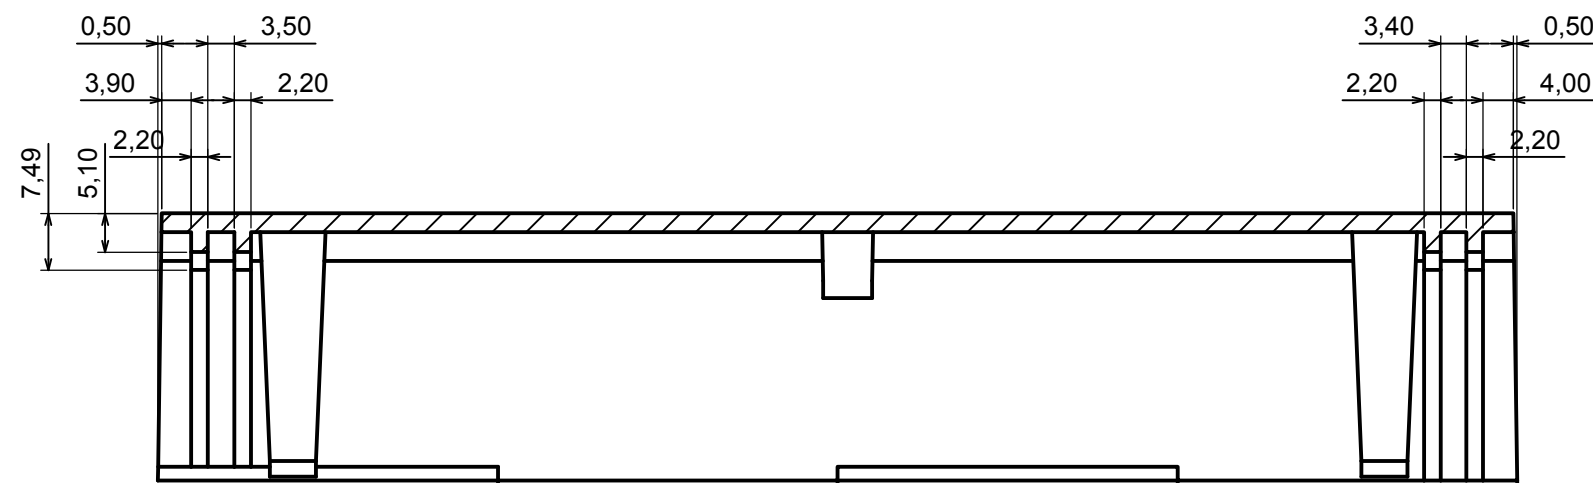

Wszystkie prawa zastrzeżone, Copyright Kradex 2014		
Model produktu	Obudowa Z2P - Zestawienie	
Format: A3	Materiał: PS, ABS	
Skala 1:1	Tolerancja: +/- 0,1	

Wszystkie prawa zastrzeżone, Copyright Kradex 2014	
Model produktu	Obudowa Z2P - Część górna
Format: A3	Materiał: PS, ABS
Skala 1:1	Tolerancja: +/- 0,1

C-C

Wszystkie prawa zastrzeżone, Copyright Kradex 2014

Model produktu Obudowa Z2P - Część dolna

Format: A3 Materiał: PS, ABS

Skala 1:1 Tolerancja: +/- 0,1

Wszystkie prawa zastrzeżone, Copyright Kradex 2014		
Model produktu	Obudowa Z2P - Panel boczny	
Format: A3	Materiał: PS, ABS	
Skala 2:1	Tolerancja: +/- 0,1	