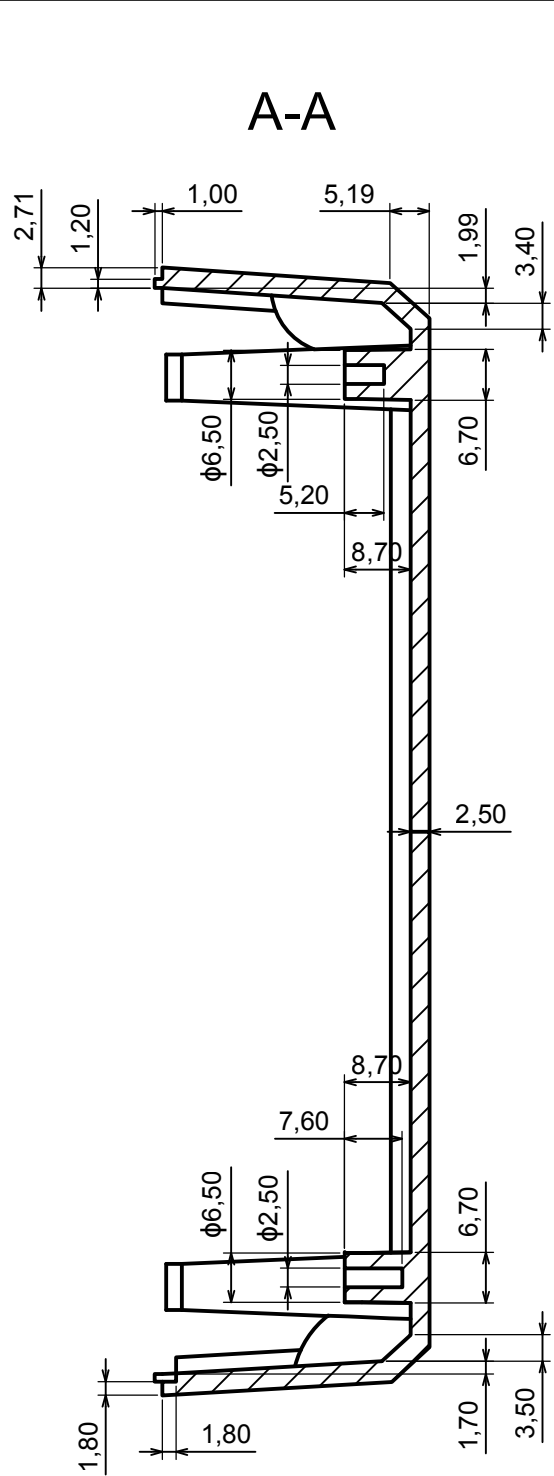

Wszystkie prawa zastrzeżone, Copyright Kradex 2014		
Model produktu	Obudowa Z2P - Zestawienie	
Format: A3	Materiał: PS, ABS	
Skala 1:1	Tolerancja: +/- 0,1	

Wszystkie prawa zastrzeżone, Copyright Kradex 2014	
Model produktu	Obudowa Z2P - Część górna
Format: A3	Materiał: PS, ABS
Skala 1:1	Tolerancja: +/- 0,1

C-C

Wszystkie prawa zastrzeżone, Copyright Kradex 2014

Model produktu Obudowa Z2P - Część dolna

Format: A3 Materiał: PS, ABS

Skala 1:1 Tolerancja: +/- 0,1

Wszystkie prawa zastrzeżone, Copyright Kradex 2014		
Model produktu	Obudowa Z2P - Panel boczny	
Format: A3	Materiał: PS, ABS	
Skala 2:1	Tolerancja: +/- 0,1	