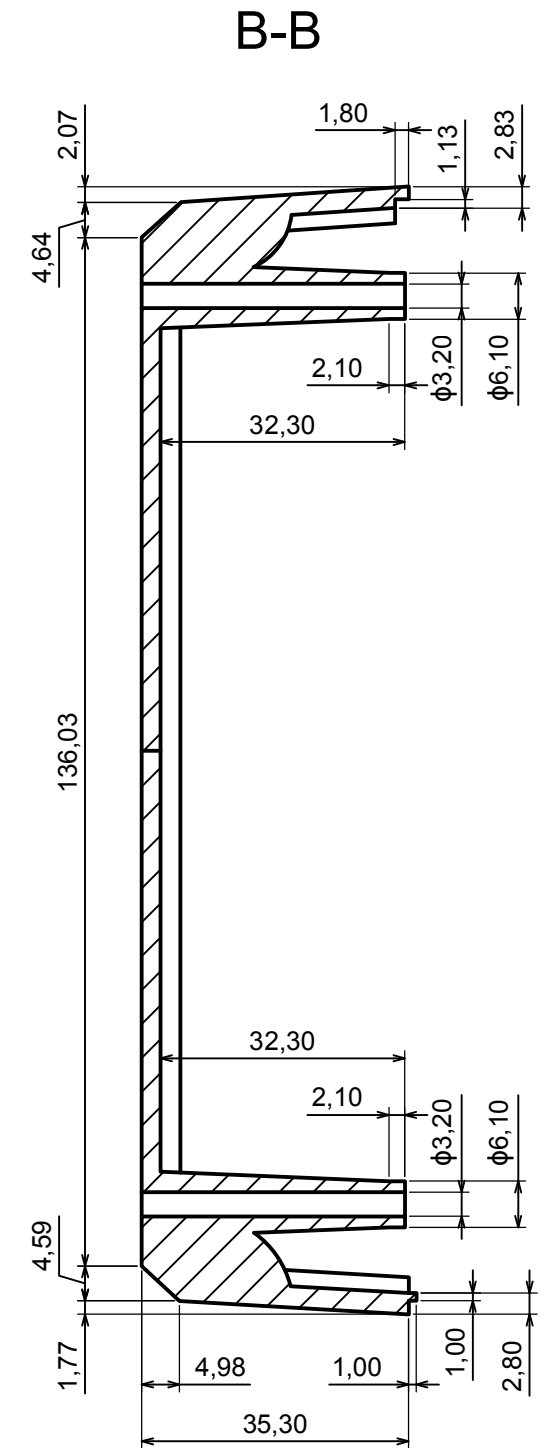

Wszystkie prawa zastrzeżone, Copyright Kradex 2014		
Model produktu	Obudowa Z2P - Zestawienie	
Format: A3	Materiał: PS, ABS	
Skala 1:1	Tolerancja: +/- 0,1	

Wszystkie prawa zastrzeżone, Copyright Kradex 2014	
Model produktu	Obudowa Z2P - Część górna
Format: A3	Materiał: PS, ABS
Skala 1:1	Tolerancja: +/- 0,1

C-C

Wszystkie prawa zastrzeżone, Copyright Kradex 2014

Model produktu Obudowa Z2P - Część dolna

Format: A3 Materiał: PS, ABS

Skala 1:1 Tolerancja: +/- 0,1

Wszystkie prawa zastrzeżone, Copyright Kradex 2014		
Model produktu	Obudowa Z2P - Panel boczny	
Format: A3	Materiał: PS, ABS	
Skala 2:1	Tolerancja: +/- 0,1	