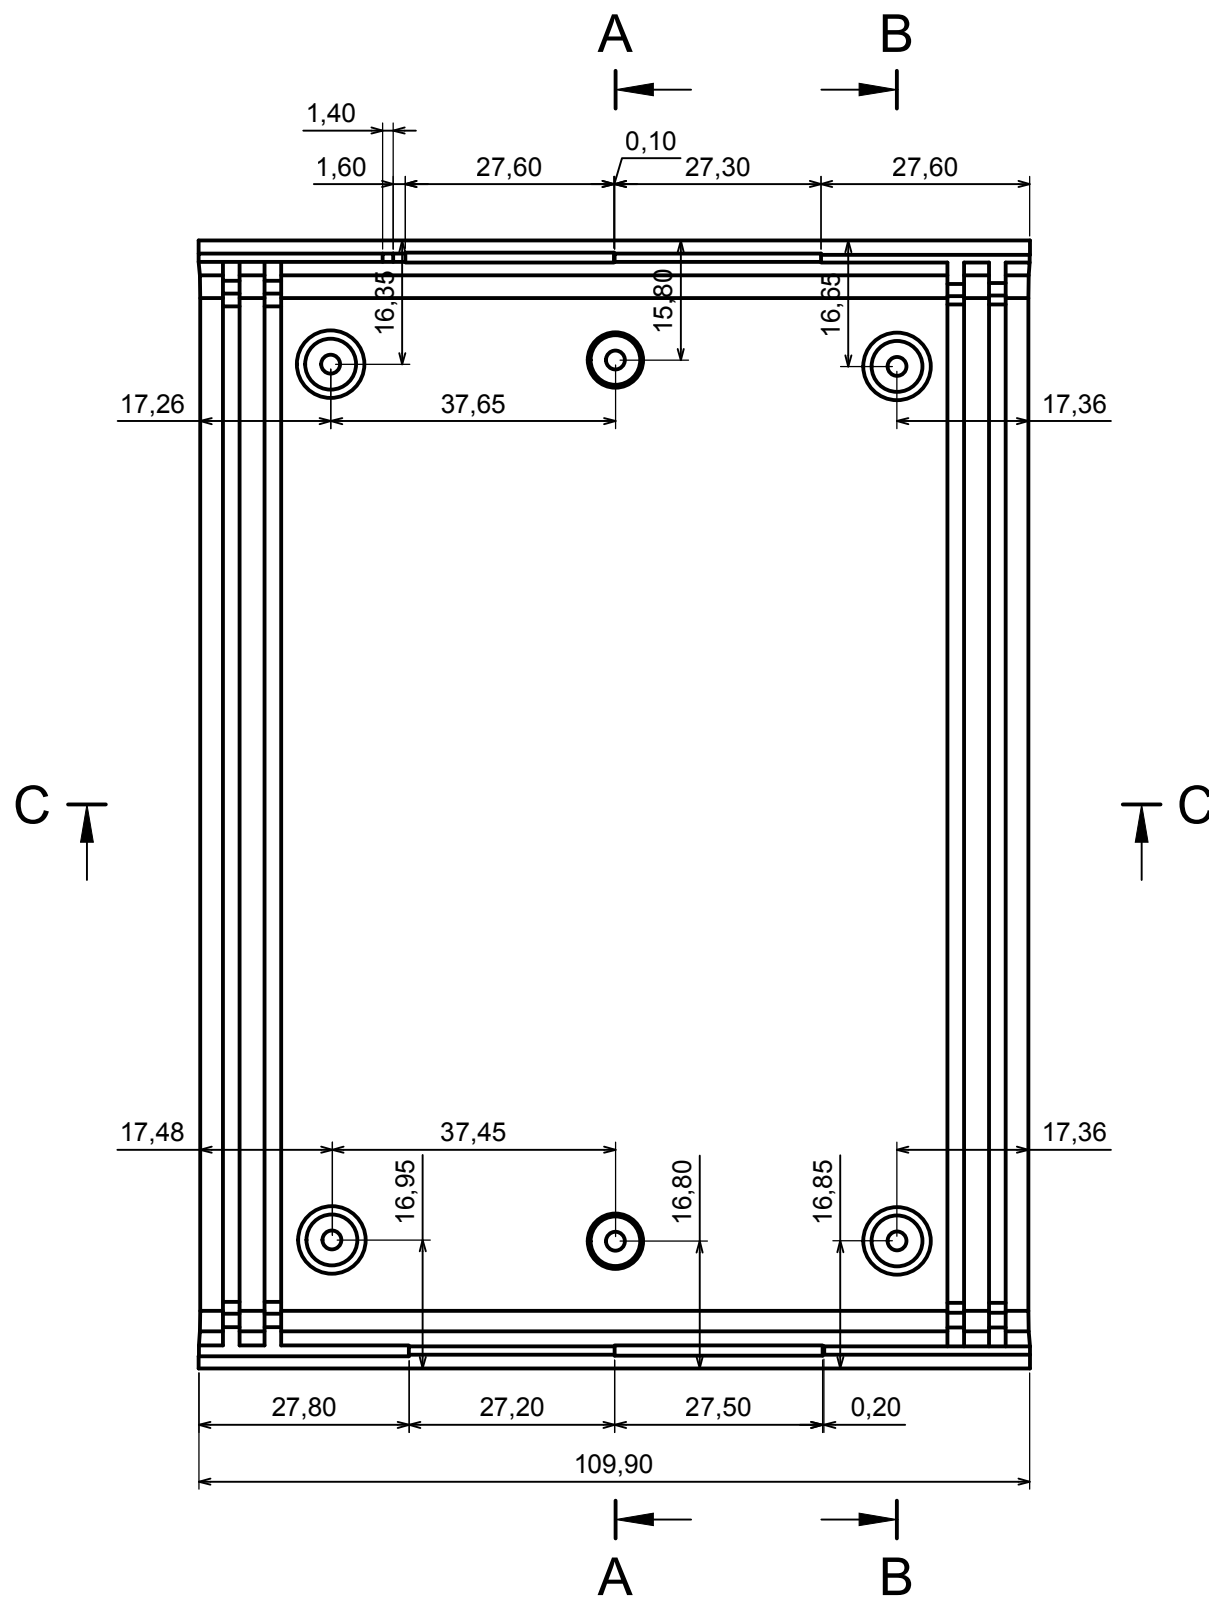

Wszystkie prawa zastrzeżone, Copyright Kradex 2014		
Model produktu	Obudowa Z3P - Zestawienie	
Format: A3	Materiał: PS, ABS	
Skala 1:1	Tolerancja: +/- 0,1	

Wszystkie prawa zastrzeżone, Copyright Kradex 2014

Model produktu Obudowa Z3P - Część górna

Format: A3 Materiał: PS, ABS

Skala 1:1 Tolerancja: +/- 0,1

Wszystkie prawa zastrzeżone, Copyright Kradex 2014	
Model produktu	Obudowa Z3P - Część dolna
Format: A3	Materiał: PS, ABS
Skala 1:1	Tolerancja: +/- 0,1

Wszystkie prawa zastrzeżone, Copyright Kradex 2014		
Model produktu	Obudowa Z3P - Panel boczny	
Format: A3	Materiał: PS, ABS	
Skala 2:1	Tolerancja: +/- 0,1	