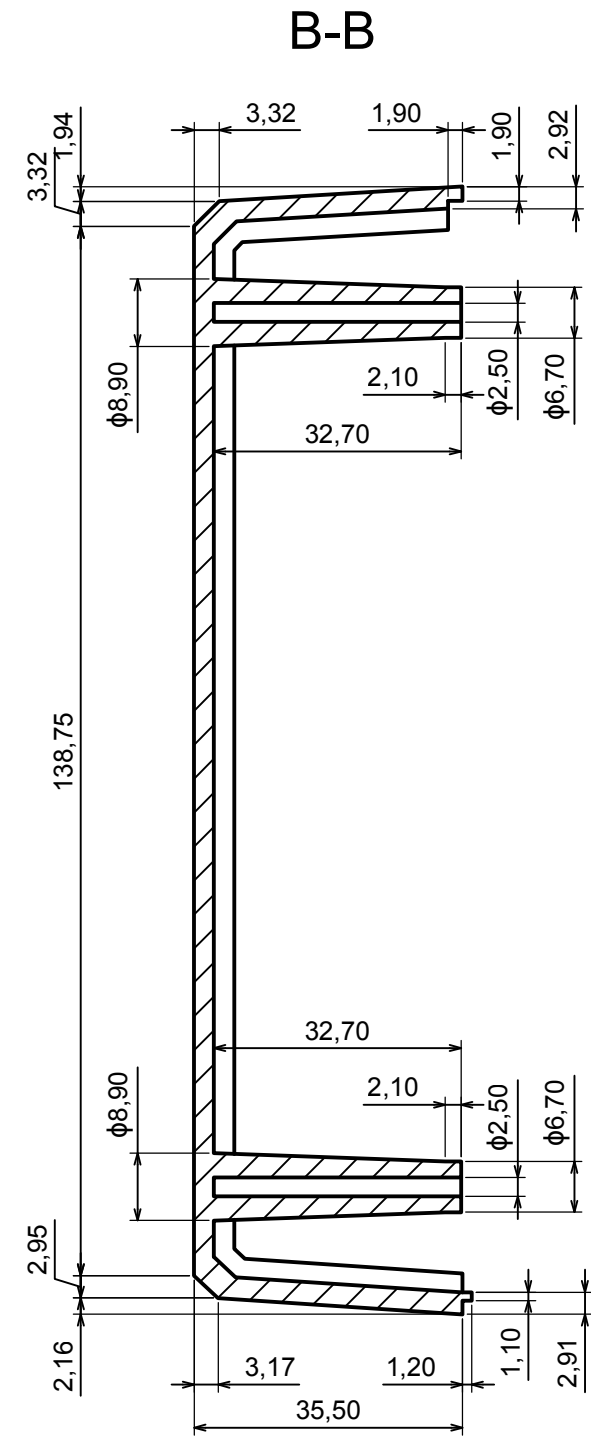

Wszystkie prawa zastrzeżone, Copyright Kradex 2014		
Model produktu	Obudowa Z3P - Zestawienie	
Format: A3	Materiał: PS, ABS	
Skala 1:1	Tolerancja: +/- 0,1	

Wszystkie prawa zastrzeżone, Copyright Kradex 2014

Model produktu Obudowa Z3P - Część górna

Format: A3 Materiał: PS, ABS

Skala 1:1 Tolerancja: +/- 0,1

Wszystkie prawa zastrzeżone, Copyright Kradex 2014	
Model produktu	Obudowa Z3P - Część dolna
Format: A3	Materiał: PS, ABS
Skala 1:1	Tolerancja: +/- 0,1

Wszystkie prawa zastrzeżone, Copyright Kradex 2014		
Model produktu	Obudowa Z3P - Panel boczny	
Format: A3	Materiał: PS, ABS	
Skala 2:1	Tolerancja: +/- 0,1	