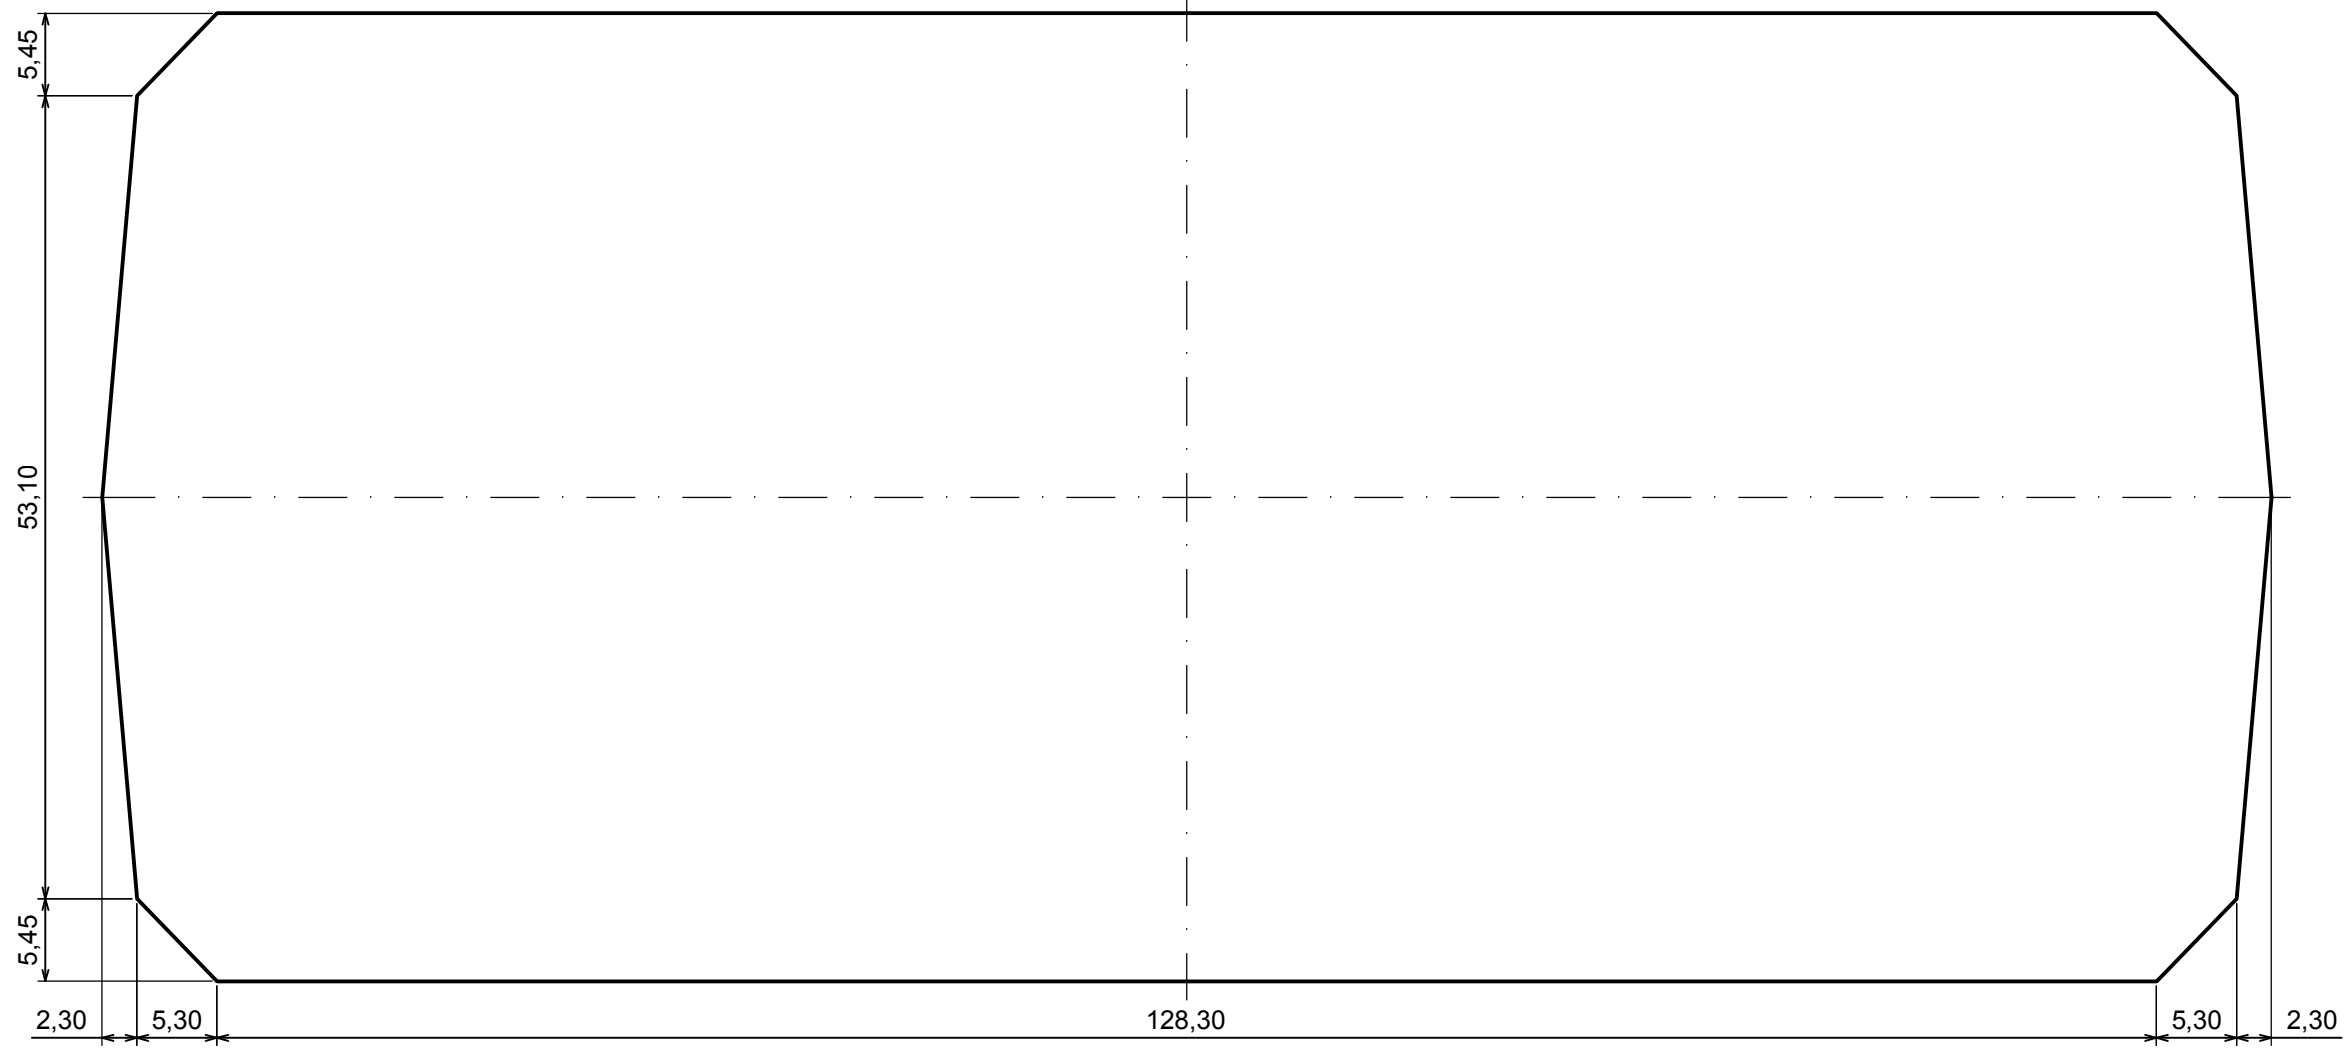

Model produktu Obudowa Z3P - Część górna

Format: A3 Materiał: PS, ABS

Skala 1:1 Tolerancja: +/- 0,1

Wszystkie prawa zastrzeżone, Copyright Kradex 2014	
Model produktu	Obudowa Z3P - Część dolna
Format: A3	Materiał: PS, ABS
Skala 1:1	Tolerancja: +/- 0,1

Wszystkie prawa zastrzeżone, Copyright Kradex 2014		
Model produktu	Obudowa Z3P - Panel boczny	
Format: A3	Materiał: PS, ABS	
Skala 2:1	Tolerancja: +/- 0,1	