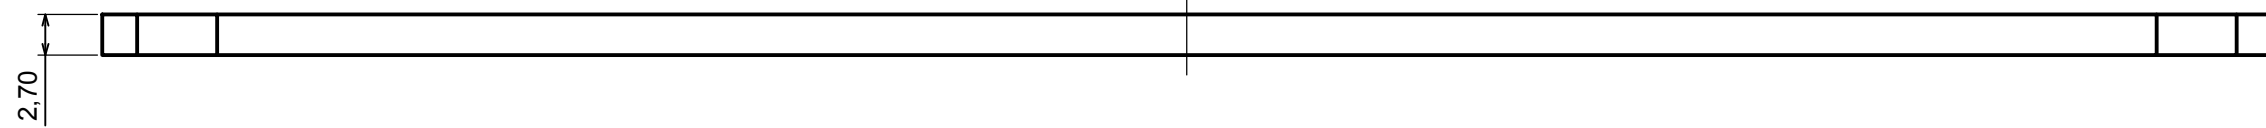

Model produktu Obudowa Z3P - Część górna

Format: A3 Materiał: PS, ABS

Skala 1:1 Tolerancja: +/- 0,1

Wszystkie prawa zastrzeżone, Copyright Kradex 2014	
Model produktu	Obudowa Z3P - Część dolna
Format: A3	Materiał: PS, ABS
Skala 1:1	Tolerancja: +/- 0,1

Wszystkie prawa zastrzeżone, Copyright Kradex 2014		
Model produktu	Obudowa Z3P - Panel boczny	
Format: A3	Materiał: PS, ABS	
Skala 2:1	Tolerancja: +/- 0,1	