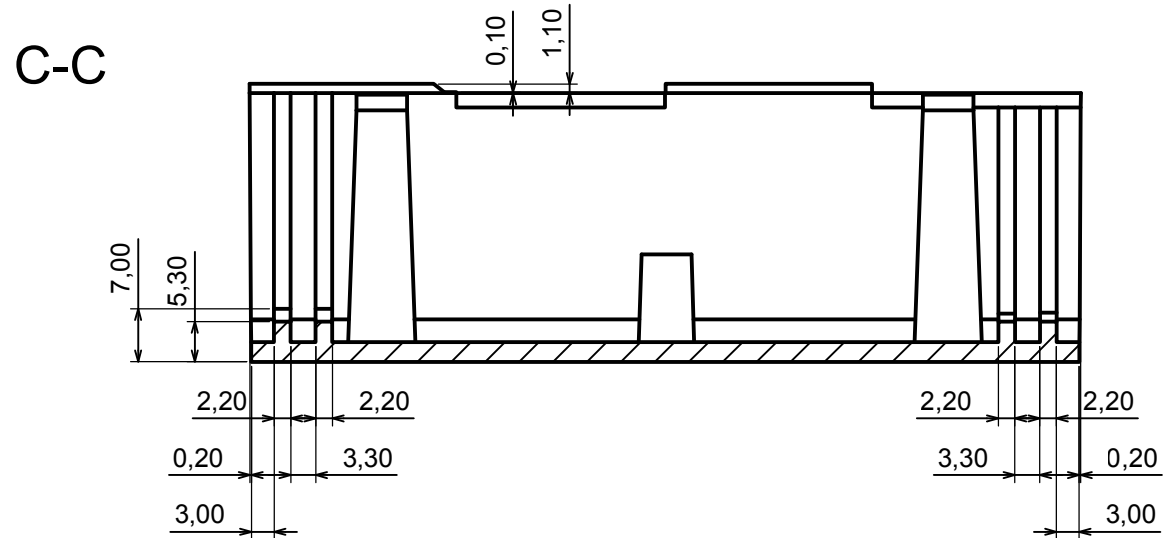

Wszystkie prawa zastrzeżone, Copyright Kradex 2014		
Model produktu	Obudowa Z3P - Zestawienie	
Format: A3	Materiał: PS, ABS	
Skala 1:1	Tolerancja: +/- 0,1	

Wszystkie prawa zastrzeżone, Copyright Kradex 2014

Model produktu Obudowa Z3P - Część górna

Format: A3 Materiał: PS, ABS

Skala 1:1 Tolerancja: +/- 0,1

Wszystkie prawa zastrzeżone, Copyright Kradex 2014	
Model produktu	Obudowa Z3P - Część dolna
Format: A3	Materiał: PS, ABS
Skala 1:1	Tolerancja: +/- 0,1

Wszystkie prawa zastrzeżone, Copyright Kradex 2014		
Model produktu	Obudowa Z3P - Panel boczny	
Format: A3	Materiał: PS, ABS	
Skala 2:1	Tolerancja: +/- 0,1	