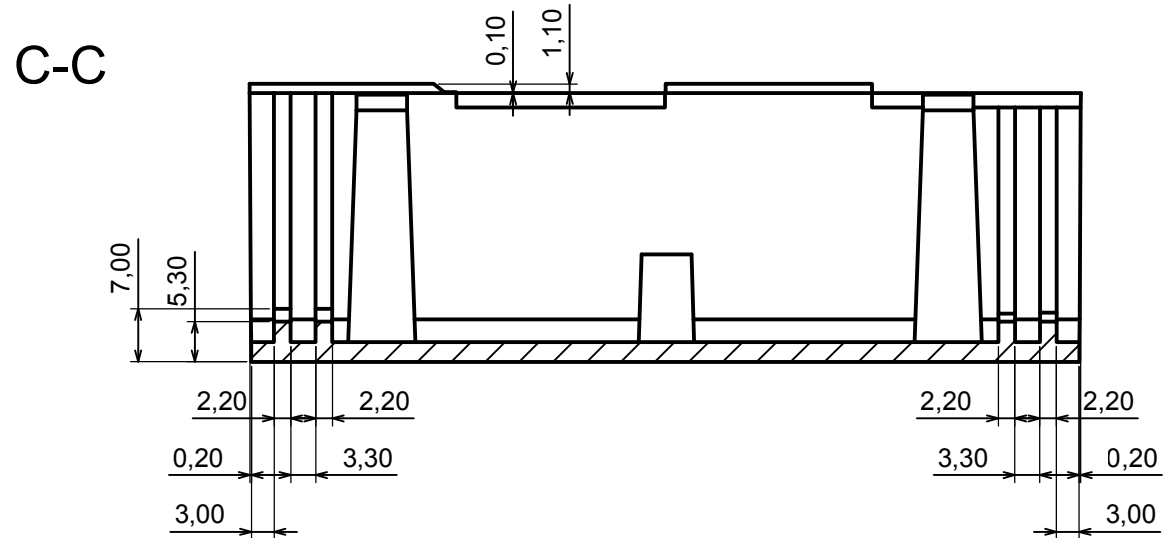

Wszystkie prawa zastrzeżone, Copyright Kradex 2014		
Model produktu	Obudowa Z3P - Zestawienie	
Format: A3	Materiał: PS, ABS	
Skala 1:1	Tolerancja: +/- 0,1	

Wszystkie prawa zastrzeżone, Copyright Kradex 2014

Model produktu Obudowa Z3P - Część górna

Format: A3 Materiał: PS, ABS

Skala 1:1 Tolerancja: +/- 0,1

Wszystkie prawa zastrzeżone, Copyright Kradex 2014	
Model produktu	Obudowa Z3P - Część dolna
Format: A3	Materiał: PS, ABS
Skala 1:1	Tolerancja: +/- 0,1

Wszystkie prawa zastrzeżone, Copyright Kradex 2014		
Model produktu	Obudowa Z3P - Panel boczny	
Format: A3	Materiał: PS, ABS	
Skala 2:1	Tolerancja: +/- 0,1	