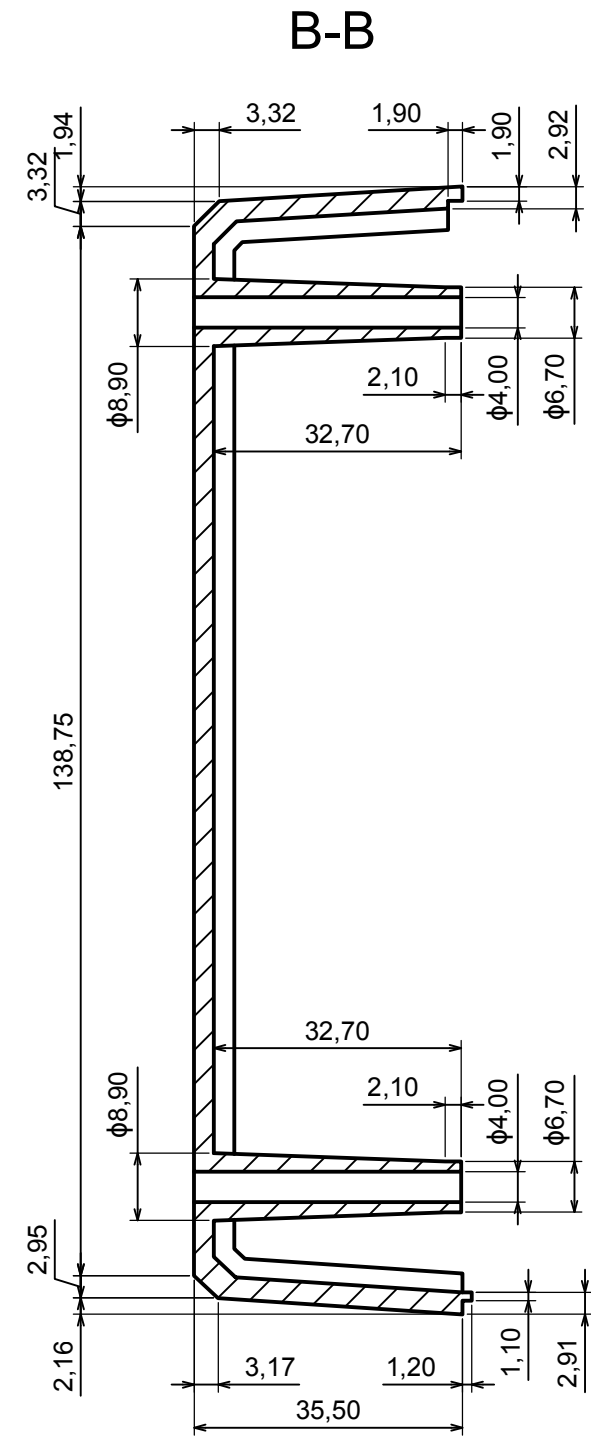

Wszystkie prawa zastrzeżone, Copyright Kradex 2014		
Model produktu	Obudowa Z3P - Zestawienie	
Format: A3	Materiał: PS, ABS	
Skala 1:1	Tolerancja: +/- 0,1	

Wszystkie prawa zastrzeżone, Copyright Kradex 2014

Model produktu Obudowa Z3P - Część górna

Format: A3 Materiał: PS, ABS

Skala 1:1 Tolerancja: +/- 0,1

Wszystkie prawa zastrzeżone, Copyright Kradex 2014	
Model produktu	Obudowa Z3P - Część dolna
Format: A3	Materiał: PS, ABS
Skala 1:1	Tolerancja: +/- 0,1

Wszystkie prawa zastrzeżone, Copyright Kradex 2014		
Model produktu	Obudowa Z3P - Panel boczny	
Format: A3	Materiał: PS, ABS	
Skala 2:1	Tolerancja: +/- 0,1	