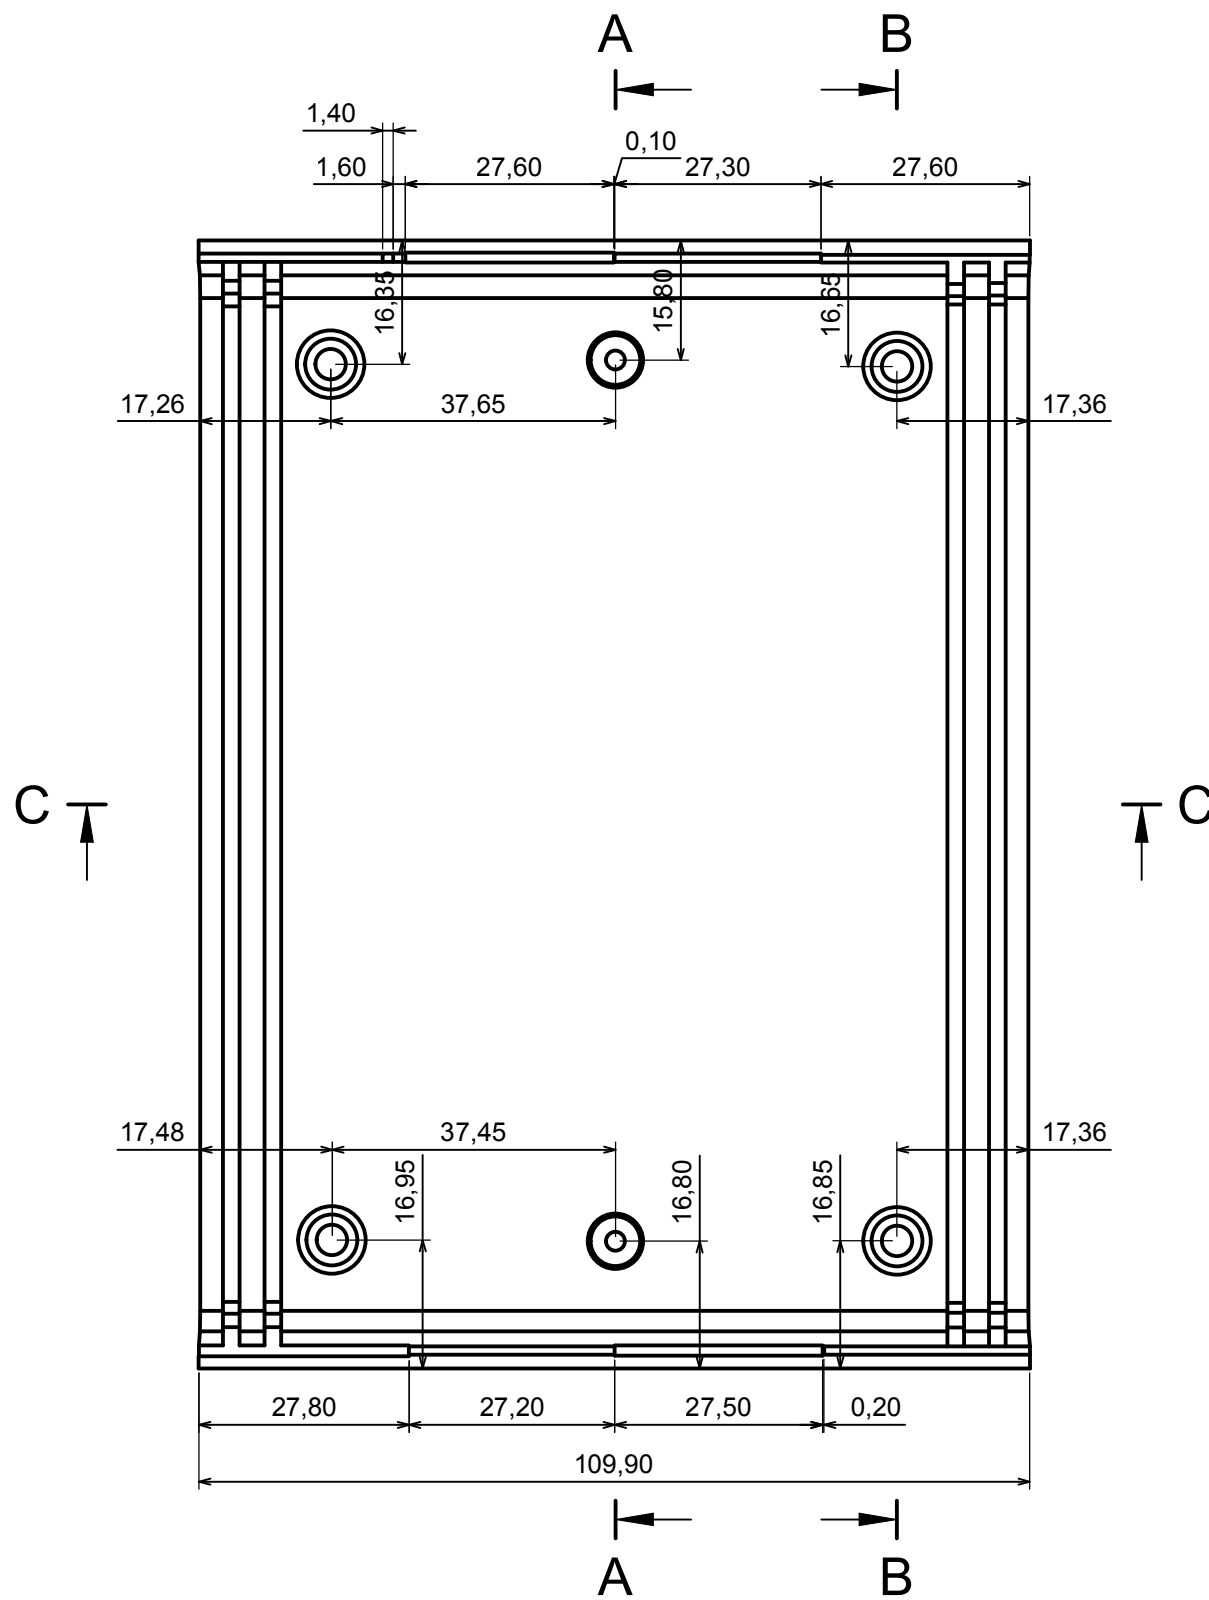

Wszystkie prawa zastrzeżone, Copyright Kradex 2014		
Model produktu	Obudowa Z3P - Zestawienie	
Format: A3	Materiał: PS, ABS	
Skala 1:1	Tolerancja: +/- 0,1	

Wszystkie prawa zastrzeżone, Copyright Kradex 2014

Model produktu Obudowa Z3P - Część górna

Format: A3 Materiał: PS, ABS

Skala 1:1 Tolerancja: +/- 0,1

Wszystkie prawa zastrzeżone, Copyright Kradex 2014	
Model produktu	Obudowa Z3P - Część dolna
Format: A3	Materiał: PS, ABS
Skala 1:1	Tolerancja: +/- 0,1

Wszystkie prawa zastrzeżone, Copyright Kradex 2014		
Model produktu	Obudowa Z3P - Panel boczny	
Format: A3	Materiał: PS, ABS	
Skala 2:1	Tolerancja: +/- 0,1	