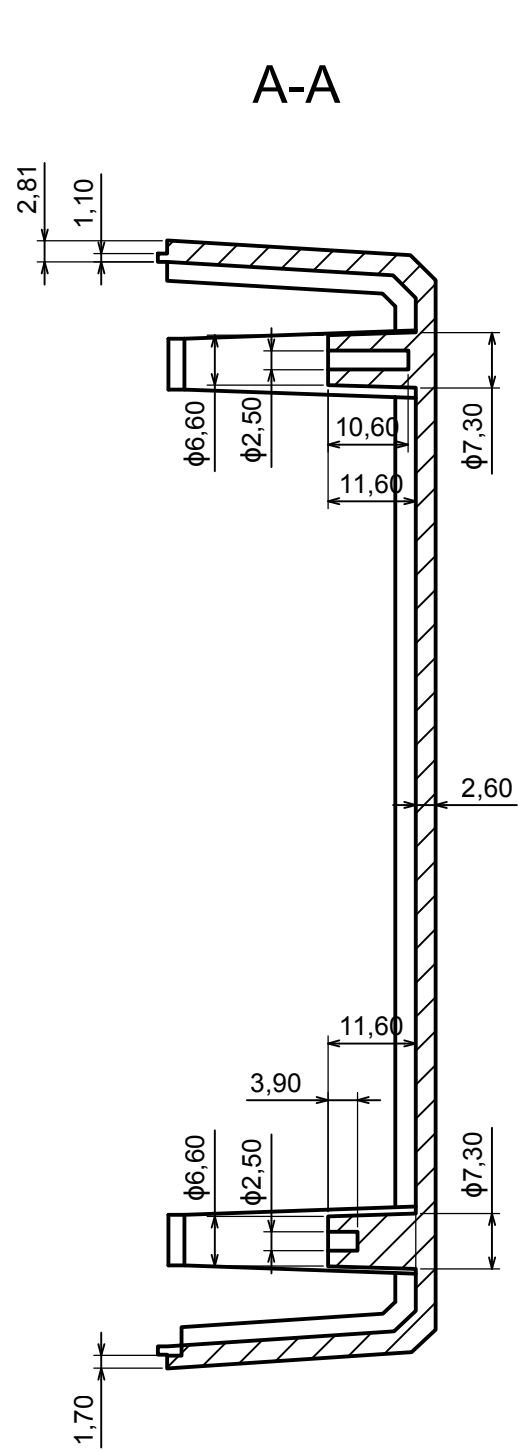

Wszystkie prawa zastrzeżone, Copyright Kradex 2014		
Model produktu	Obudowa Z3P - Zestawienie	
Format: A3	Materiał: PS, ABS	
Skala 1:1	Tolerancja: +/- 0,1	

Wszystkie prawa zastrzeżone, Copyright Kradex 2014

Model produktu Obudowa Z3P - Część górna

Format: A3 Materiał: PS, ABS

Skala 1:1 Tolerancja: +/- 0,1

Wszystkie prawa zastrzeżone, Copyright Kradex 2014	
Model produktu	Obudowa Z3P - Część dolna
Format: A3	Materiał: PS, ABS
Skala 1:1	Tolerancja: +/- 0,1

Wszystkie prawa zastrzeżone, Copyright Kradex 2014		
Model produktu	Obudowa Z3P - Panel boczny	
Format: A3	Materiał: PS, ABS	
Skala 2:1	Tolerancja: +/- 0,1	