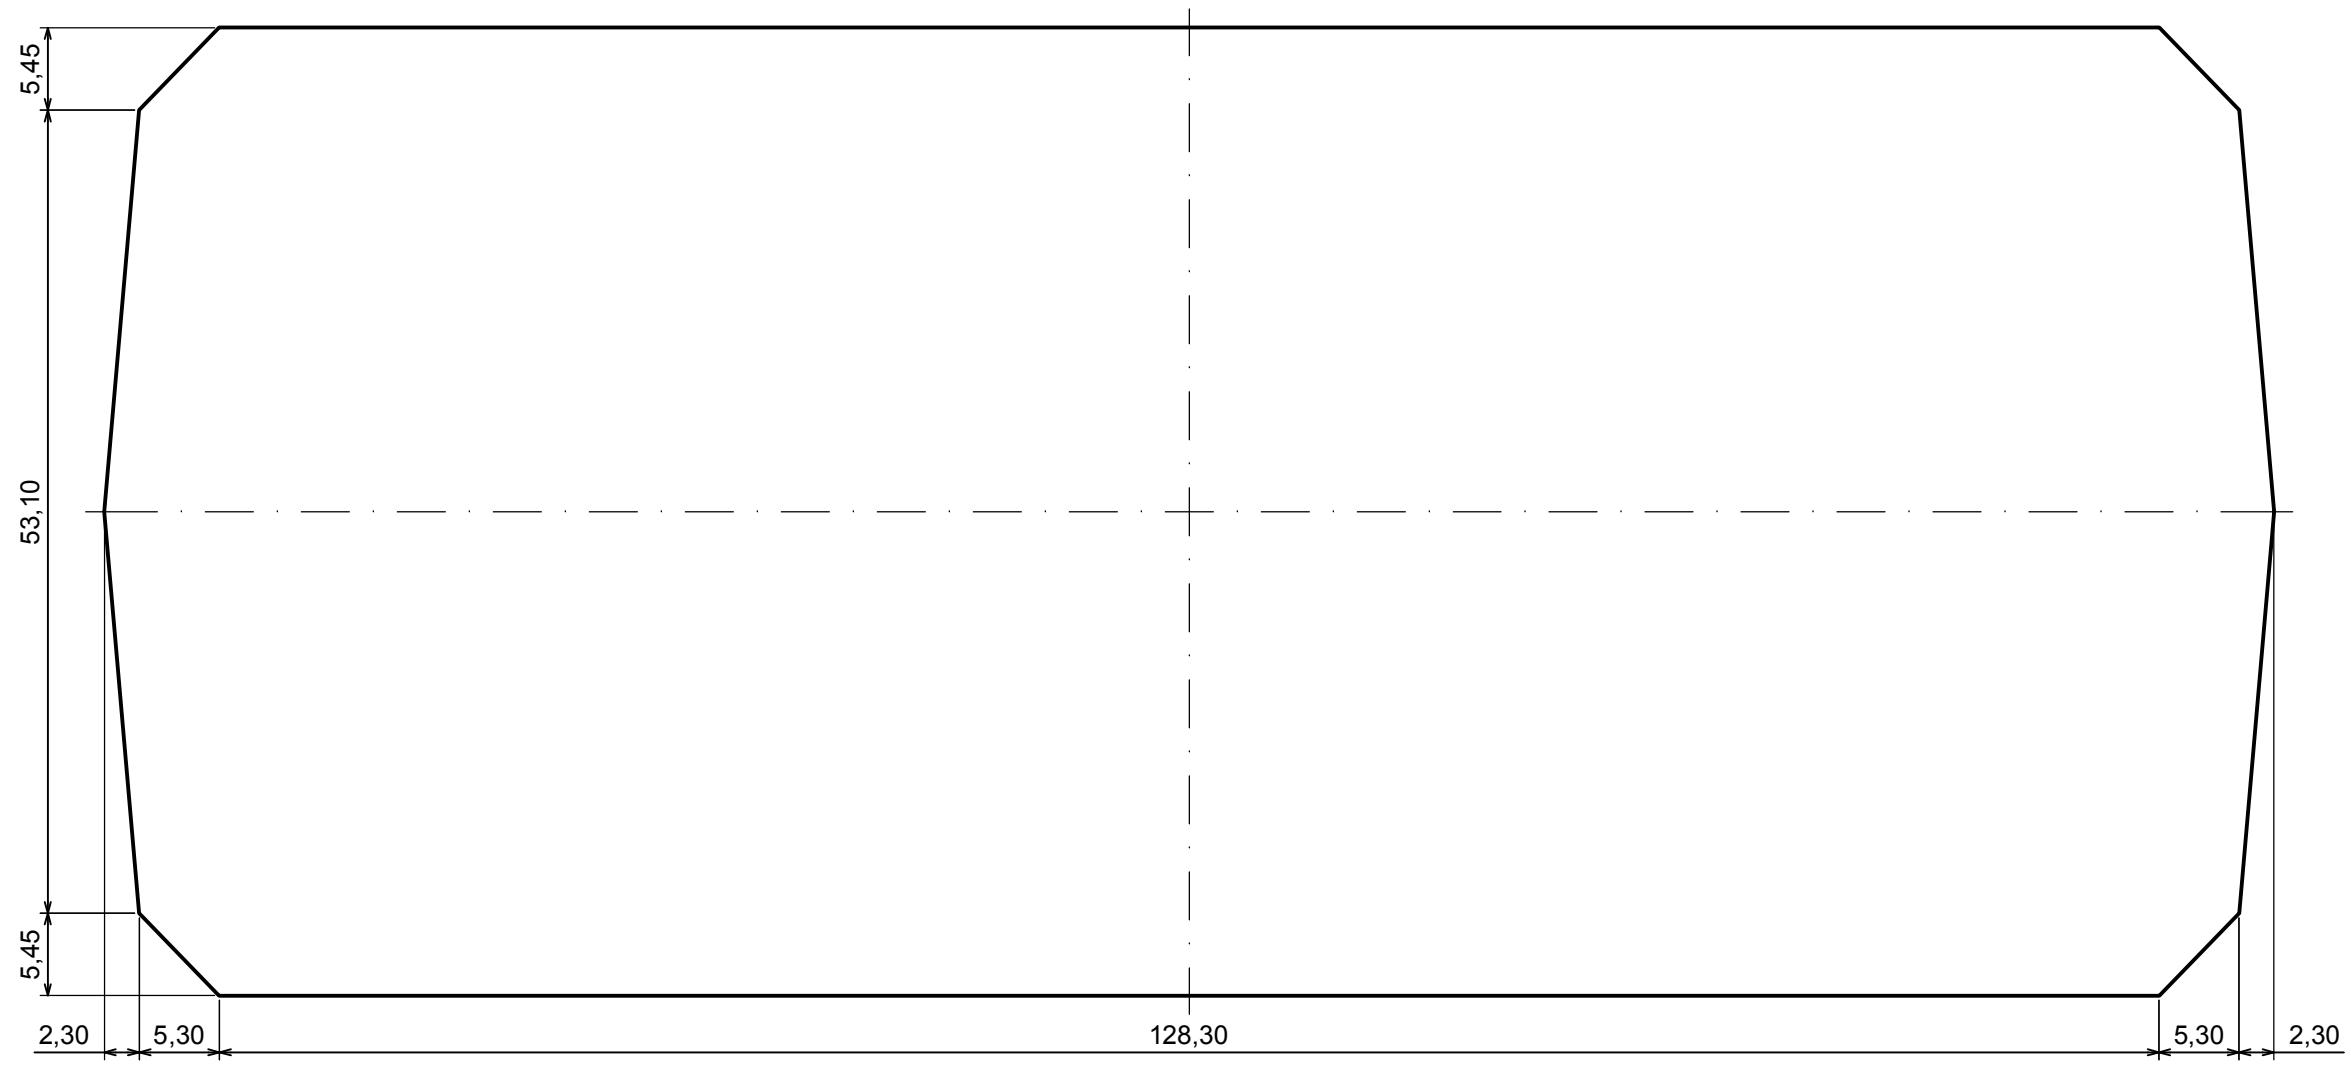

Wszystkie prawa zastrzeżone, Copyright Kradex 2014		
Model produktu	Obudowa Z3W - Zestawienie	
Format: A3	Materiał: PS, ABS	
Skala 1:1	Tolerancja: +/- 0,1	

Wszystkie prawa zastrzeżone, Copyright Kradex 2014	
Model produktu	Obudowa Z3W - Część górna
Format: A3	Materiał: PS, ABS
Skala 1:1	Tolerancja: +/- 0,1

Wszystkie prawa zastrzeżone, Copyright Kradex 2014	
Model produktu	Obudowa Z3W - Część dolna
Format: A3	Materiał: PS, ABS
Skala 1:1	Tolerancja: +/- 0,1

Wszystkie prawa zastrzeżone, Copyright Kradex 2014		
Model produktu	Obudowa Z3W - Panel boczny	
Format: A3	Materiał: PS, ABS	
Skala 2:1	Tolerancja: +/- 0,1	