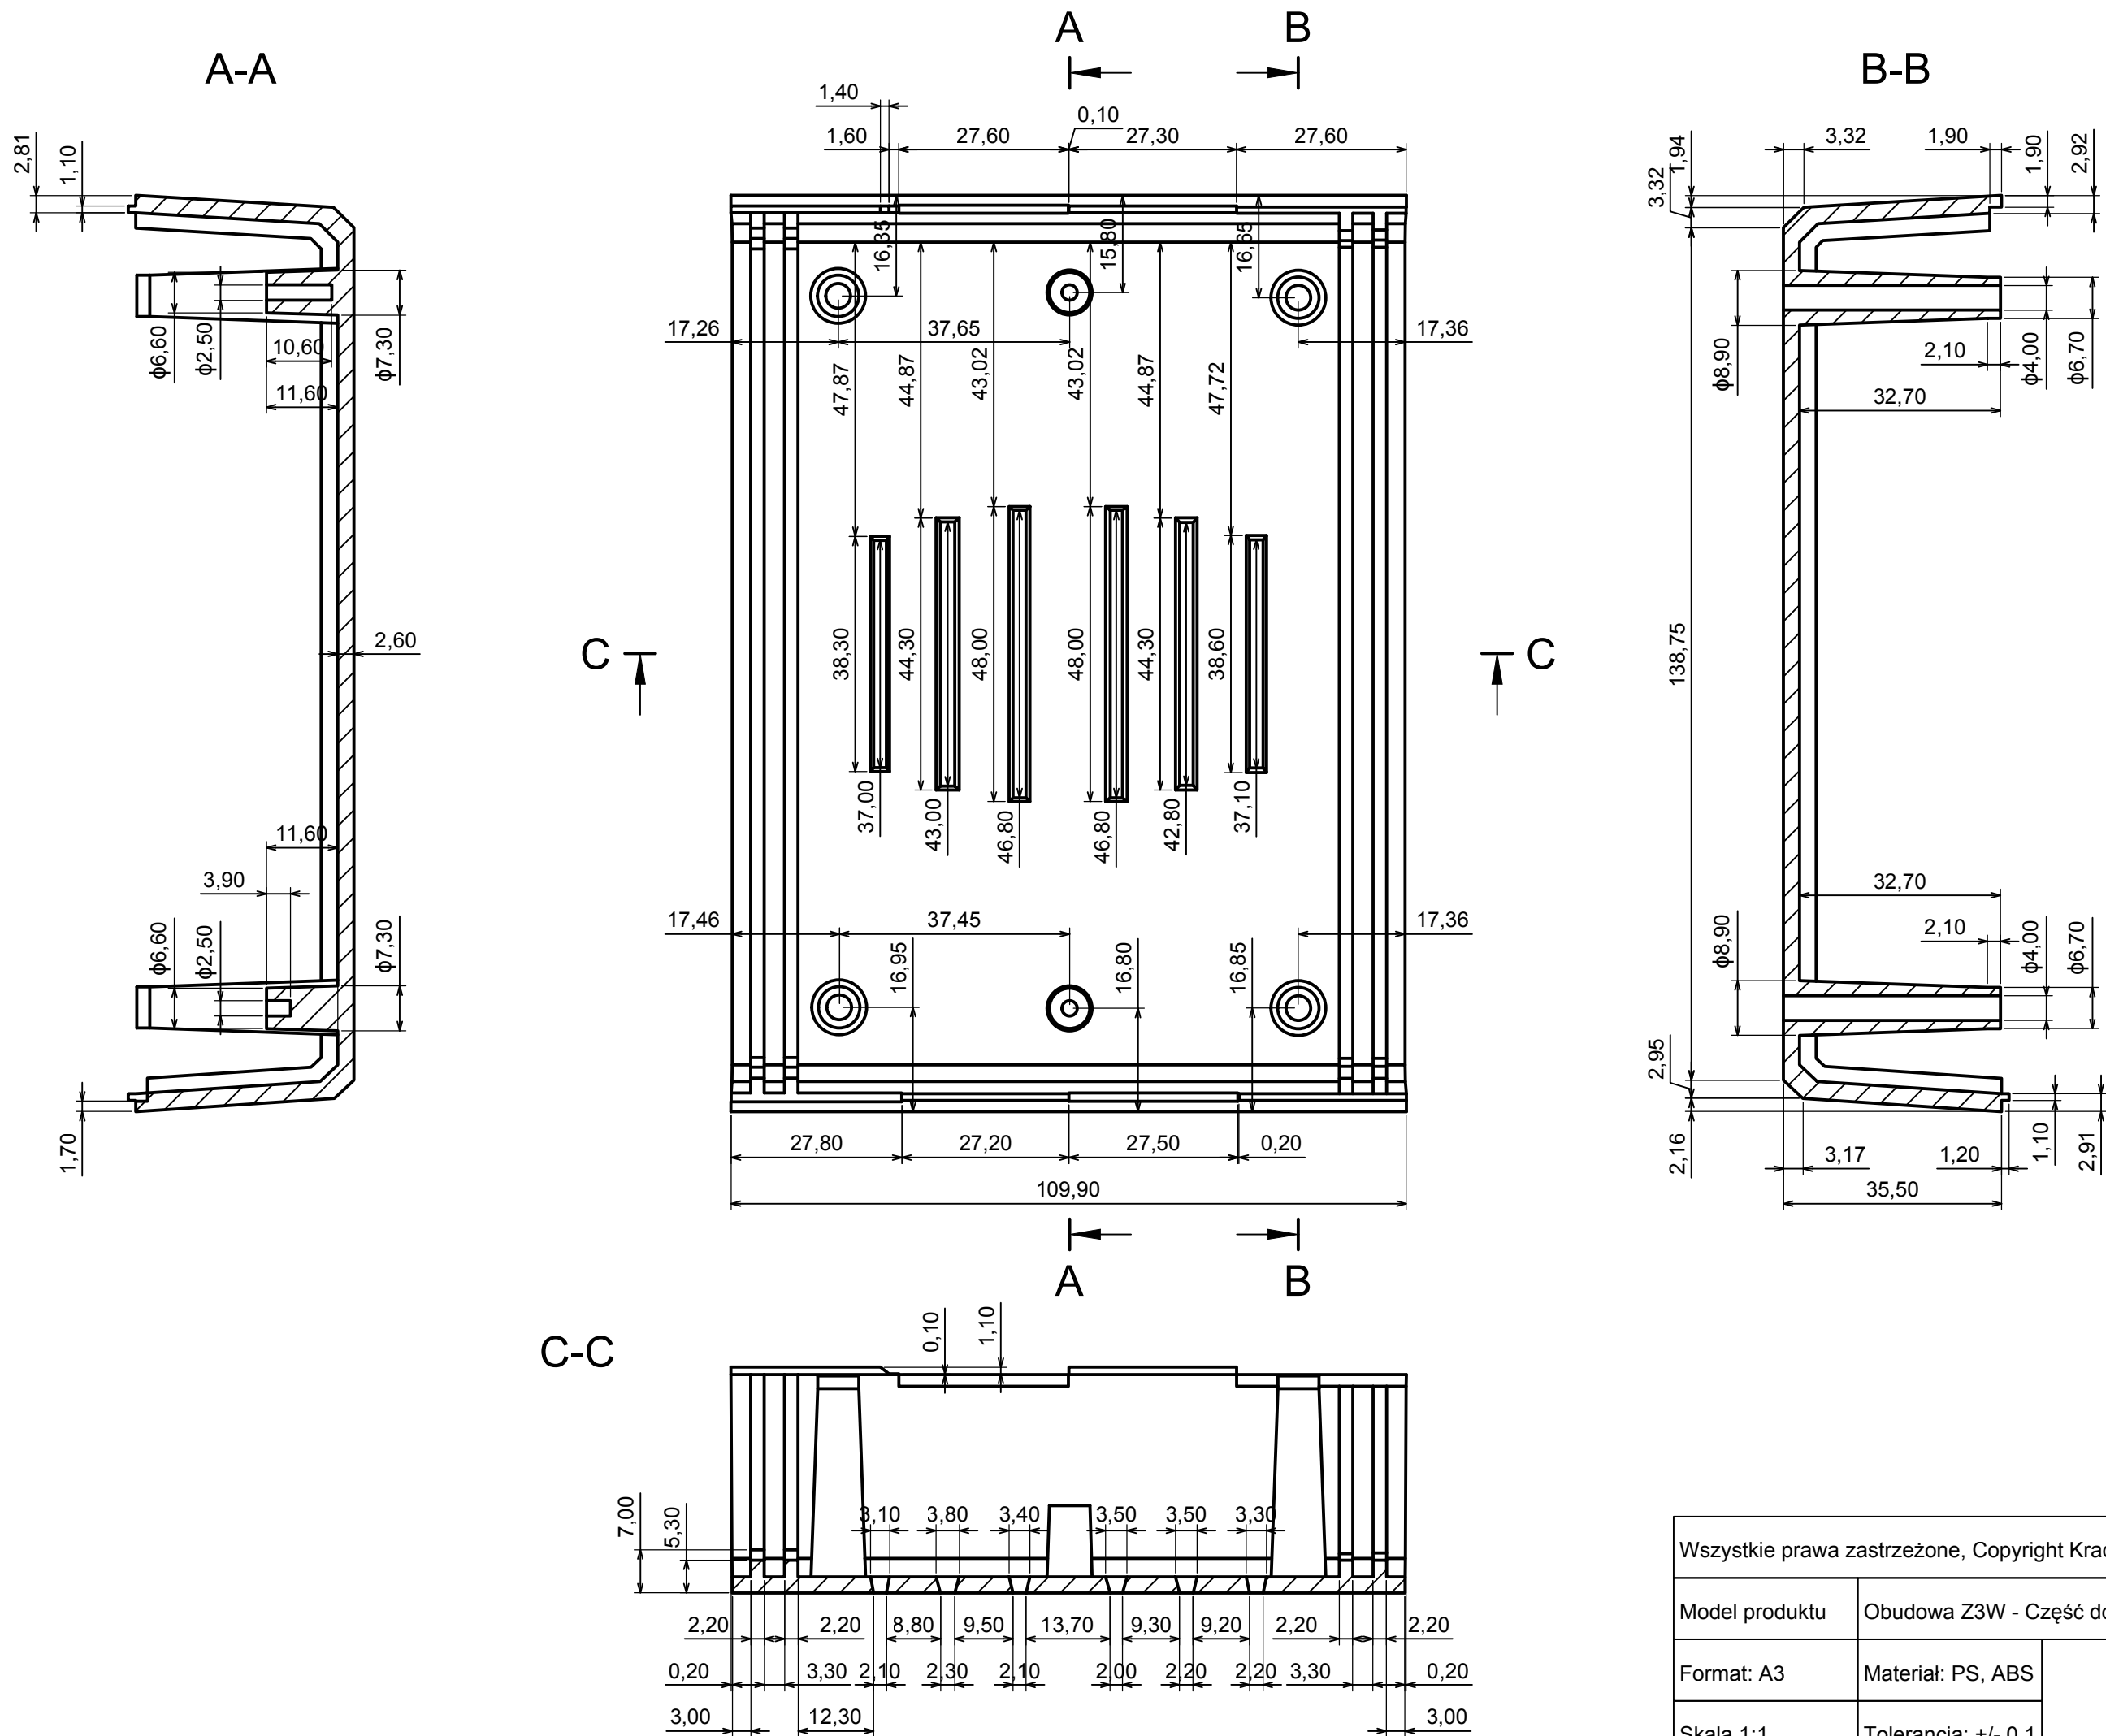

Wszystkie prawa zastrzeżone, Copyright Kradex 2014		
Model produktu	Obudowa Z3W - Zestawienie	
Format: A3	Materiał: PS, ABS	
Skala 1:1	Tolerancja: +/- 0,1	

Wszystkie prawa zastrzeżone, Copyright Kradex 2014	
Model produktu	Obudowa Z3W - Część górna
Format: A3	Materiał: PS, ABS
Skala 1:1	Tolerancja: +/- 0,1

Wszystkie prawa zastrzeżone, Copyright Kradex 2014	
Model produktu	Obudowa Z3W - Część dolna
Format: A3	Materiał: PS, ABS
Skala 1:1	Tolerancja: +/- 0,1

Wszystkie prawa zastrzeżone, Copyright Kradex 2014		
Model produktu	Obudowa Z3W - Panel boczny	
Format: A3	Materiał: PS, ABS	
Skala 2:1	Tolerancja: +/- 0,1	