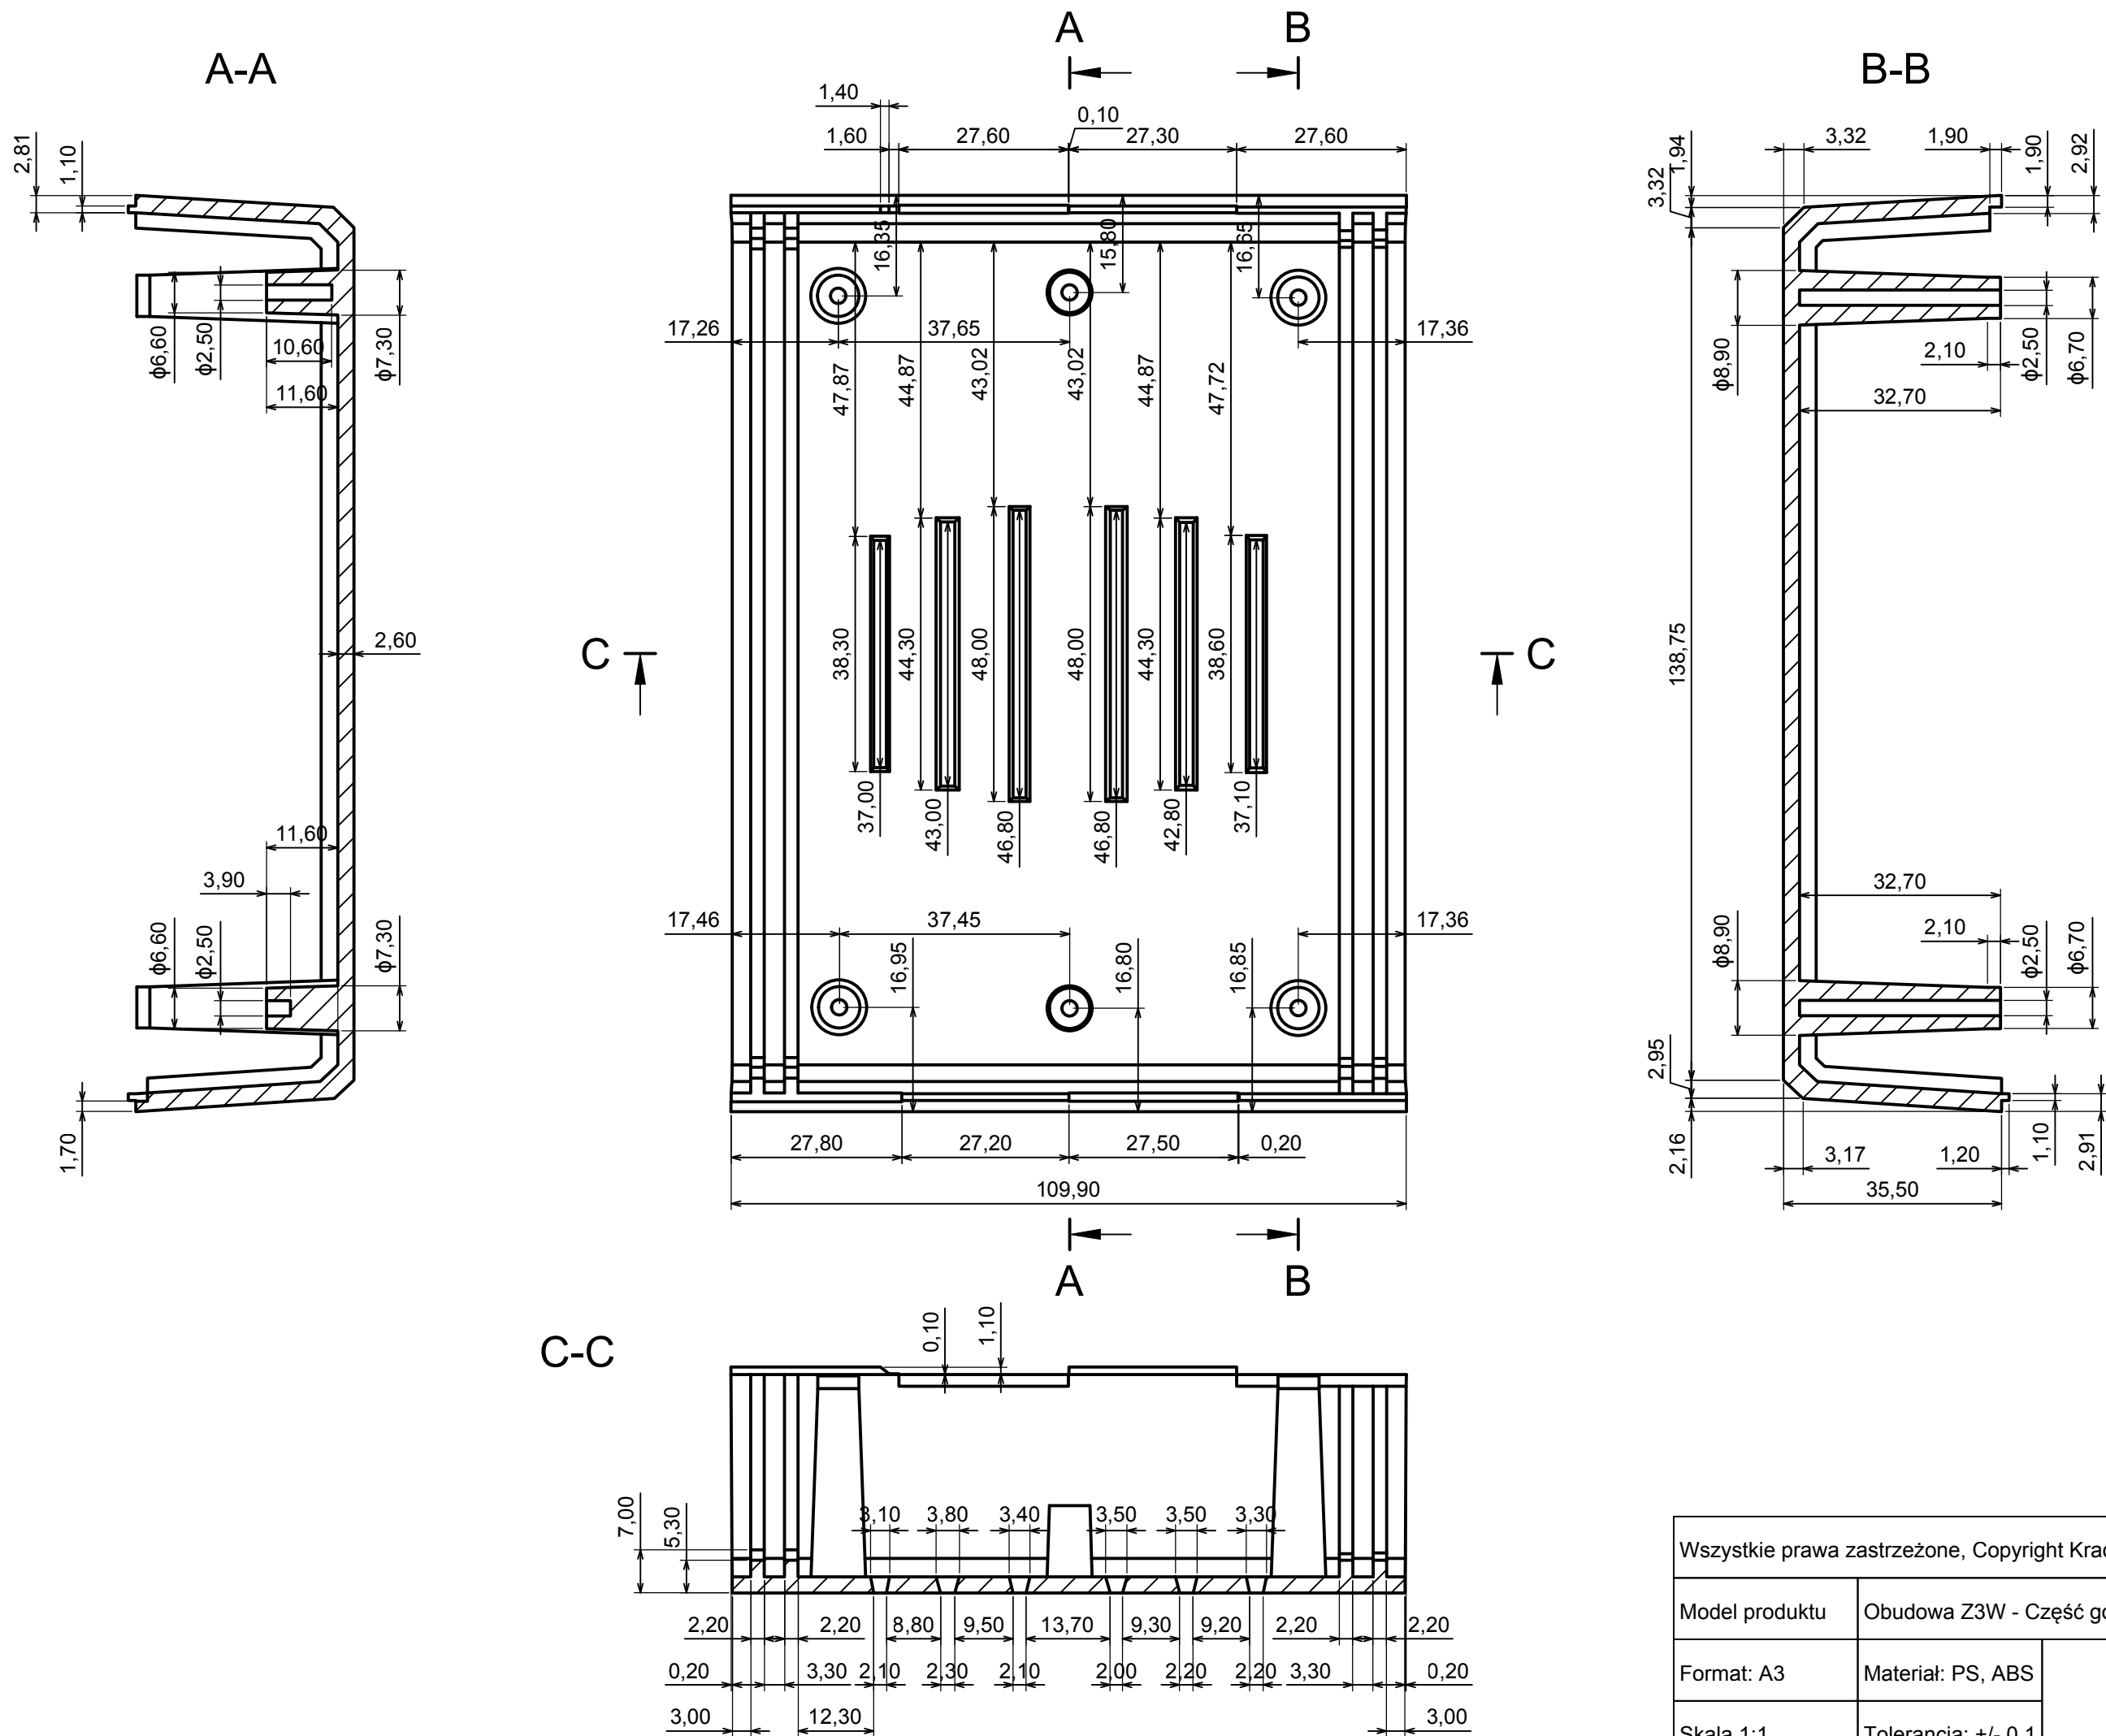

Wszystkie prawa zastrzeżone, Copyright Kradex 2014		
Model produktu	Obudowa Z3W - Zestawienie	
Format: A3	Materiał: PS, ABS	
Skala 1:1	Tolerancja: +/- 0,1	

Wszystkie prawa zastrzeżone, Copyright Kradex 2014	
Model produktu	Obudowa Z3W - Część górna
Format: A3	Materiał: PS, ABS
Skala 1:1	Tolerancja: +/- 0,1

Wszystkie prawa zastrzeżone, Copyright Kradex 2014	
Model produktu	Obudowa Z3W - Część dolna
Format: A3	Materiał: PS, ABS
Skala 1:1	Tolerancja: +/- 0,1

Wszystkie prawa zastrzeżone, Copyright Kradex 2014		
Model produktu	Obudowa Z3W - Panel boczny	
Format: A3	Materiał: PS, ABS	
Skala 2:1	Tolerancja: +/- 0,1	