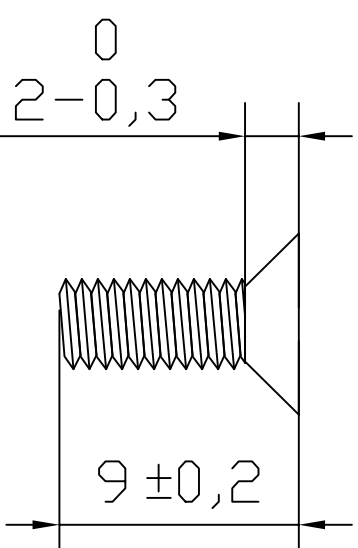

+0,2  
6,8-0,3

M3.5\*P0.6

COUNTER SUNK M3.5X12

+0,2  
6,8-0,3

M3.5\*P0.6

COUNTER SUNK M3.5X9

宣又實業有限公司 GAINTA INDUSTRIES LTD.		設計 DES'D BY	繪圖 DRA'D BY	核圖 CHK'D BY	比例 SCALE	日期 DATE	材質 MATE.	圖名 TITLE:	圖號 DWG NO.:	圖號 REVISED	說明 DESCRIPTION
			JACKY			2009/5/7		COUNTER SUNK M3.5X9/M3.5X12			