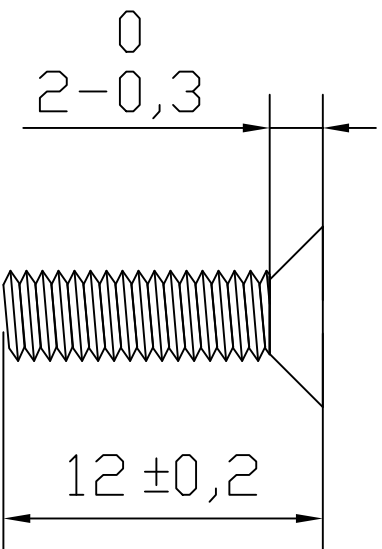

+0,2  
6,8-0,3

M3.5\*P0.6

COUNTER SUNK M3.5X12

+0,2  
6,8-0,3

M3.5\*P0.6

COUNTER SUNK M3.5X9

宣又實業有限公司 GAINTA INDUSTRIES LTD.		設計 DES'D BY	繪圖 DRA'D BY	核圖 CHK'D BY	比例 SCALE	日期 DATE	材質 MATE.	圖名 TITLE:	圖號 DWG NO.:	圖號 REVISED	說明 DESCRIPTION
			JACKY			2009/5/7		COUNTER SUNK M3.5X9/M3.5X12			