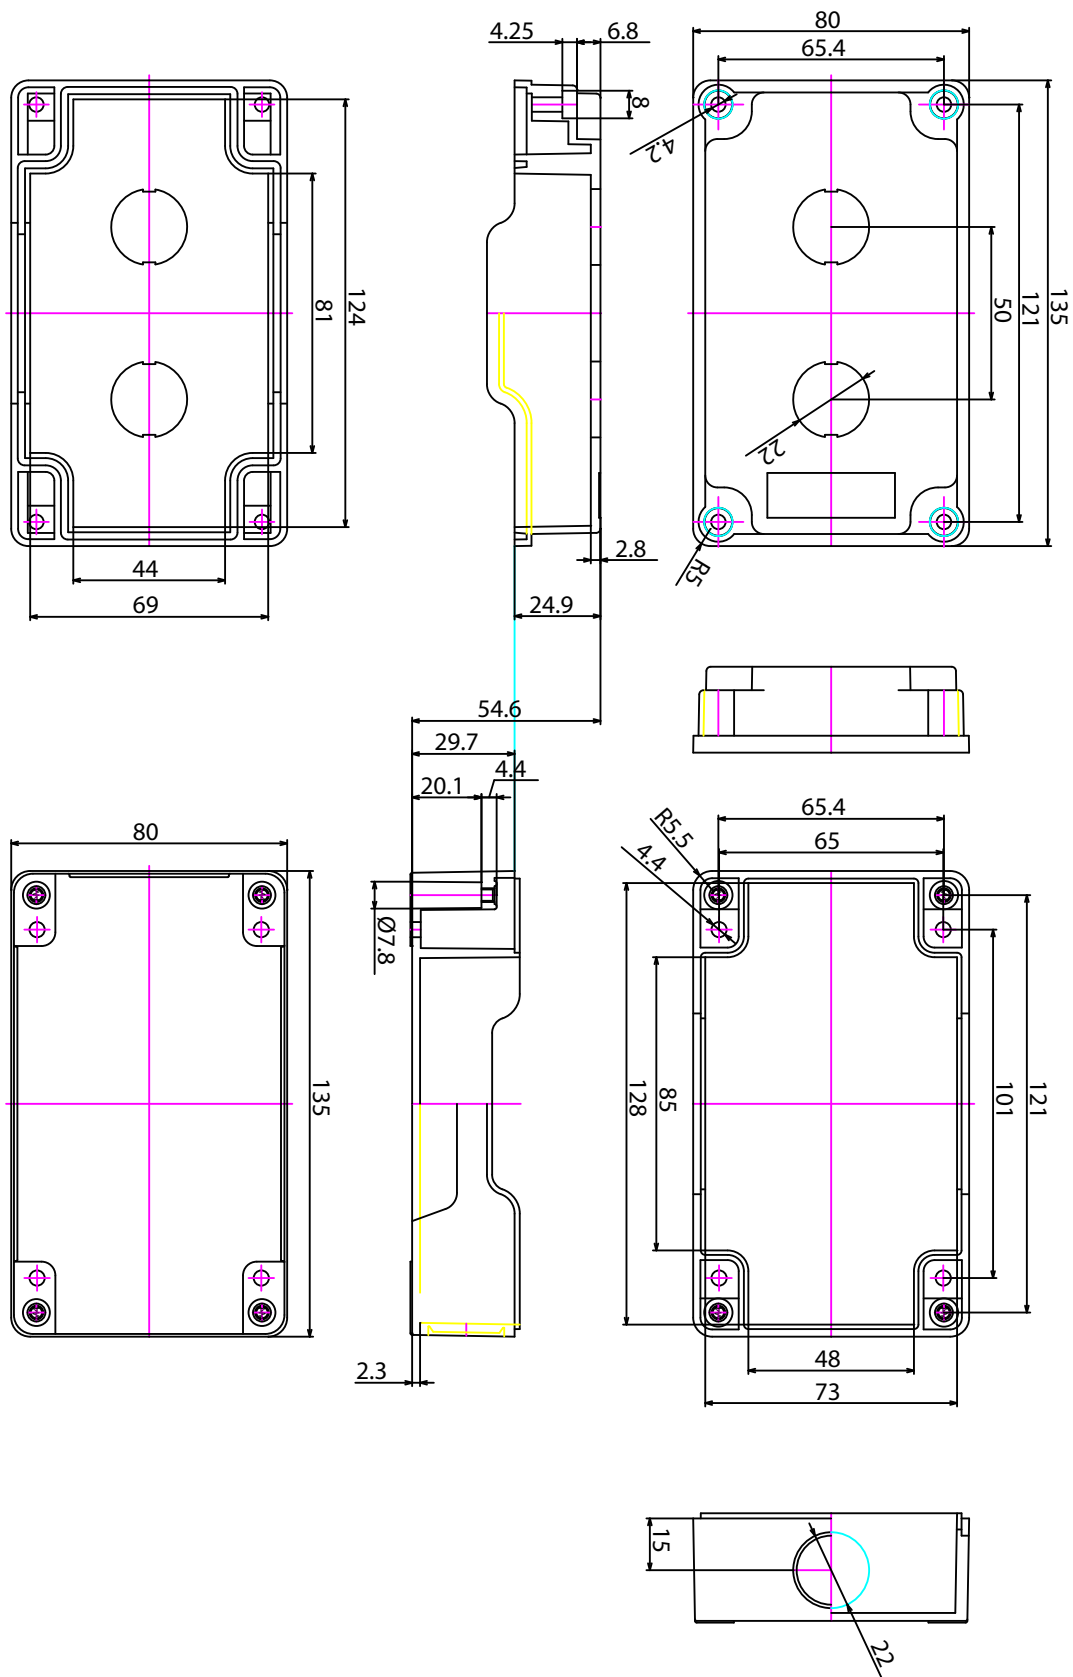

Корпуса для пультов управления из РВТ пластика PBT Control-Box

SG-PB-2202(22Ø) — 135x80x55мм

Корпуса для пультов управления из PBT пластика

PBT Control-Box

SG-PB-2202(22Ø) — 135x80x70мм