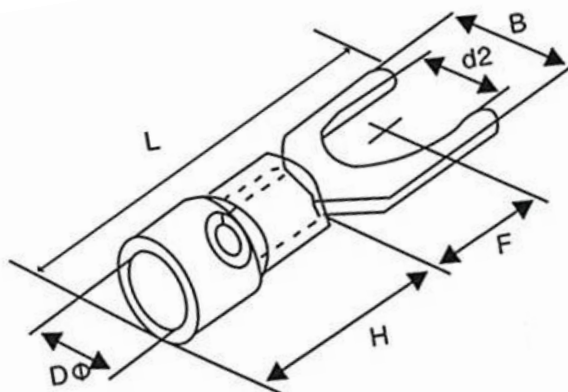

# Изолированные ножевые клеммы на провод

## 6-10мм I<sub>max</sub>=62A

	d2	Размеры					Dφ	
		B	L	F	H			
SV8-5	5,3	10,8	31,0	9,0				
SV8-6	6,5	10,8	31,0	9,0				
SV8-8	8,5	14,8	38,0	13,5				
RV8-4	4,3	8,8	31,0	9,3				
RV8-5S	5,5	8,8	31,0	9,3				
RV8-5M	5,5	12,0	32,3	9,3				
RV8-6S	6,5	12,0	32,3	9,3				
RV8-6L	6,5	15,0	38,3	13,8				
RV8-8	8,5	15,0	38,3	13,8				
RV8-10	10,5	15,0	38,3	13,8				
RV8-12	12,5	22,0	48,0	17,0	16,0	9,5	red	