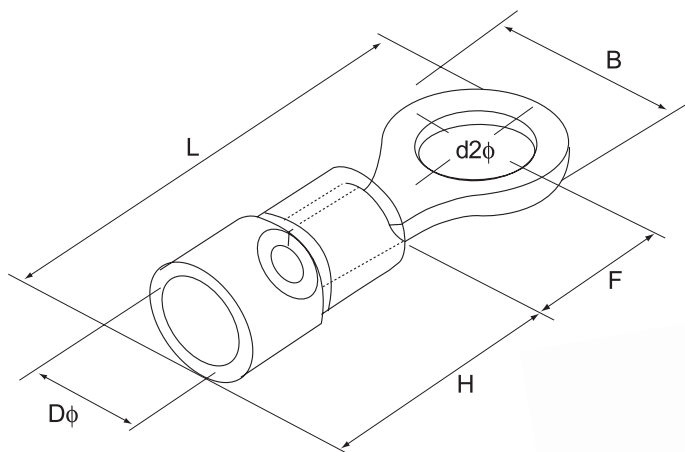

# Изолированные ножевые клеммы на провод

## 6-10мм I<sub>max</sub>=62A

	d2	Размеры					Dφ	
		B	L	F	H			
SV8-5	5,3	10,8	31,0	9,0				
SV8-6	6,5	10,8	31,0	9,0				
SV8-8	8,5	14,8	38,0	13,5				
RV8-4	4,3	8,8	31,0	9,3				
RV8-5S	5,5	8,8	31,0	9,3				
RV8-5M	5,5	12,0	32,3	9,3				
RV8-6S	6,5	12,0	32,3	9,3				
RV8-6L	6,5	15,0	38,3	13,8				
RV8-8	8,5	15,0	38,3	13,8				
RV8-10	10,5	15,0	38,3	13,8				
RV8-12	12,5	22,0	48,0	17,0	16,0	9,5	red	